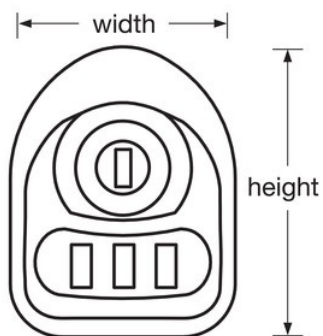

Overzicht en kenmerken

Productkenmerken

- Stelt de gebruiker van een kluisje in staat zijn eigen tijdelijke 3-cijferige combinatie in te stellen voor de duur van zijn verblijf, zodat het bijhouden van systeemtabellen overbodig wordt
- Gemaakt voor kluizen met vergrendeling op één punt
- Handmatige nachtslotvergrendeling
- Massief zinken behuizing voor duurzaamheid bij dagelijks veelvoudig gebruik
- Veilig, gemakkelijk te gebruiken en opnieuw instelbaar combinatieslot biedt tot 1.000 verschillende cijfercombinaties
- Beheersleutel voor toegang door toezichthouder; kies voor een sleutel die overeenkomt met bestaand systeem of die in fabriek wordt toegewezen
- Extension kit available for use on wooden doors with a thickness of 11/16in to 3/4in

Productgegevens

Het ingebouwde Combinatie-slot voor meerdere gebruikers is ontworpen voor faciliteiten met een hoog klantenverloop en voegt gemak toe aan uw faciliteit door bezoekers de mogelijkheid te geven hun eigen locker te kiezen en hun eigen 3-cijferige combinatie in te stellen - de sloten behouden de combinatie totdat ze opnieuw worden ingesteld. Deze sloten hebben een slank ontwerp met satijnen afwerking en zien er geweldig uit in uw faciliteit, terwijl distributie, tracking/beheer van sleutels, combinaties of sloten overbodig worden. Drie modellen zijn verkrijgbaar die passen op elke kluisdeur.

Productnummer	3670
Breedte huis	60 mm
Kleur	Zilver
Beschrijving	Sleutel, Commerciële verpakking
Hoofdverpakkingsaantal	25

Master Lock Europe S.A.S.

10 avenue de l'arche - Le Colisée Gardens, bâtiment A - 92 400 Courbevoie - La Défense - France
O:+33-1-41437200 | F:+33-1-41437204
www.masterlock.eu