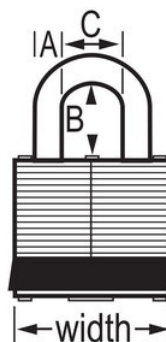

Modelnr. 3KALFBLU

Blue Laminated Steel Safety Padlock, 1-9/16in (40mm) Wide with 1-1/2in (38mm) Tall Shackle, Keyed Alike

**Optimaal geschikt voor:**

Extreme  
omstandigheden

Lockout/tagout voor  
veiligheid

### Productkenmerken

- Versterkt gelamineerd stalen veiligheidshangslot met een blauwe stootrand
- Ideaal als de sloten bestand moeten zijn tegen fysieke kracht
- Tuimelaarcilinder met 4 stiften en gelijke sleutels
- 1-9/16in (40mm) wide lock body
- 9/32in (7mm) diameter shackle with 1-1/2in (38mm) high clearance
- Vergrendeling met tweevoudige kogellager voor optimale bescherming tegen wrikken

### Productgegevens

Blue Laminated Steel Safety Padlock, 1-9/16in (40mm) Wide Body with 1-1/2in (38mm) Tall Shackle, Keyed Alike. Includes One Key.

<b>Productnummer</b>	3KALFBLU
<b>Breedte huis</b>	40 mm
<b>Beugelafmetingen</b>	A: 7 mm B: 38 mm C: 16 mm
<b>Kleur</b>	Blauw
<b>Beschrijving</b>	Met gelijke sleutels, Commerciële verpakking
<b>Individueel verpakingsaantal</b>	6
<b>Hoofdverpakingsaantal</b>	24