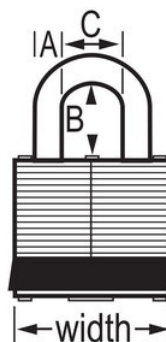

Modelnr. 3KALFGRN

Green Laminated Steel Safety Padlock, 1-9/16in (40mm) Wide with 1-1/2in (38mm) Tall Shackle, Keyed Alike

Optimaal geschikt voor:

Extreme omstandigheden

Lockout/tagout voor veiligheid

Overzicht en kenmerken

Productkenmerken

- Versterkt gelamineerd stalen veiligheidshangslot met een groene stootrand
- Ideaal als de sloten bestand moeten zijn tegen fysieke kracht
- Tuimelaarcilinder met 4 stiften en gelijke sleutels
- 1-9/16in (40mm) wide lock body
- 9/32in (7mm) diameter shackle with 1-1/2in (38mm) high clearance
- Vergrendeling met tweevoudige kogellager voor optimale bescherming tegen wrikken

Productgegevens

Green Laminated Steel Safety Padlock, 1-9/16in (40mm) Wide Body with 1-1/2in (38mm) Tall Shackle, Keyed Alike. Includes One Key.

Productnummer	3KALFGRN
Breedte huis	40 mm
Beugelafmetingen	A: 7 mm B: 38 mm C: 16 mm
Kleur	Groen
Beschrijving	Met gelijke sleutels, Commerciële verpakking
Individueel verpakingsaantal	6
Hoofdverpakingsaantal	24