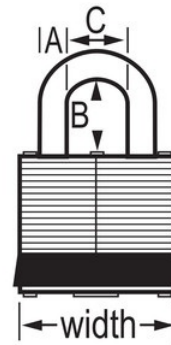

Modelnr. 3KALFRED

Red Laminated Steel Safety Padlock, 1-9/16in (40mm) Wide with 1-1/2in (38mm) Tall Shackle, Keyed Alike

Optimaal geschikt voor:

Extreme omstandigheden

Lockout/tagout voor veiligheid

Overzicht en kenmerken

Productkenmerken

- Versterkt gelamineerd stalen veiligheidshangslot met rode stootrand
- Ideaal als de sloten bestand moeten zijn tegen fysieke kracht
- Tuimelaarcilinder met 4 stiften en gelijke sleutels
- 1-9/16in (40mm) wide lock body
- 9/32in (7mm) diameter shackle with 1-1/2in (38mm) high clearance
- Vergrendeling met tweevoudige kogellager voor optimale bescherming tegen wrikken

Productgegevens

Red Laminated Steel Safety Padlock, 1-9/16in (40mm) Wide Body with 1-1/2in (38mm) Tall Shackle, Keyed Alike. Includes One Key.

Productnummer	3KALFRED
Breedte huis	40 mm
Beugelafmetingen	A: 7 mm B: 38 mm C: 16 mm
Kleur	Rood
Beschrijving	Met gelijke sleutels, Commerciële verpakking
Individueel verpakingsaantal	6
Hoofdverpakingsaantal	24