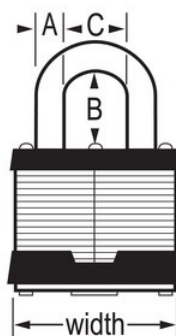

Productnummer	3KALH
Breedte huis	40 mm
Beugelafmetingen	A: 7 mm B: 51 mm C: 16 mm
Kleur	Grijs
Beschrijving	Met gelijke sleutels, Commerciële verpakking
Individueel verpakingsaantal	6
Hoofdverpakingsaantal	24

Master Lock Europe S.A.S.

10 avenue de l'arche - Le Colisée Gardens, bâtiment A - 92 400 Courbevoie - La Défense - France
O:+33-1-41437200 | F:+33-1-41437204
www.masterlock.eu