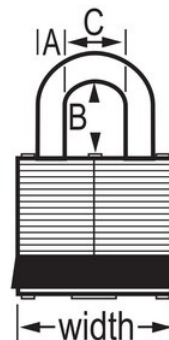

Modelnr. 3KAMKBLU

Blue Laminated Steel Safety Padlock, 1-9/16in (40mm) Wide with 3/4in (19mm) Tall Shackle, Keyed Alike Master Keyed

Optimaal geschikt voor:

Extreme omstandigheden

Lockout/tagout voor veiligheid

Overzicht en kenmerken

Productkenmerken

- Versterkt gelamineerd stalen veiligheidshangslot met een blauwe stootrand
- Ideaal als de sloten bestand moeten zijn tegen fysieke kracht
- Met gelijke sleutels - tuimelaarcilinder met 4 stiften met hoofdsleutel
- 1-9/16in (40mm) wide lock body
- 9/32in (7mm) diameter shackle with 3/4in (19mm) high clearance
- Vergrendeling met tweevoudige kogellager voor optimale bescherming tegen wrikken

Productgegevens

Blue Laminated Steel Safety Padlock, 1-9/16in (40mm) Wide Body with 3/4in (19mm) Tall Shackle, Keyed Alike Master Keyed. Includes One Key.

Productnummer	3KAMKBLU
Breedte huis	40 mm
Beugelafmetingen	A: 7 mm B: 19 mm C: 16 mm
Kleur	Blauw
Beschrijving	Met gelijke sleutels, Met hoofdsleutel, Commerciële verpakking
Individueel verpakingsaantal	6
Hoofdverpakingsaantal	24