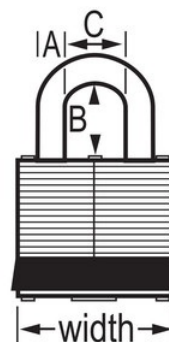

Modelnr. 3KAMKGRN

Green Laminated Steel Safety Padlock, 1-9/16in (40mm) Wide with 3/4in (19mm) Tall Shackle, Keyed Alike Master Keyed

Optimaal geschikt voor:

Extreme
omstandigheden

Lockout/tagout voor
veiligheid

Overzicht en kenmerken

Productkenmerken

- Versterkt gelamineerd stalen veiligheidshangslot met een groene stootrand
- Ideaal als de sloten bestand moeten zijn tegen fysieke kracht
- Met gelijke sleutels - tuimelaarcilinder met 4 stiften met hoofdsleutel
- 1-9/16in (40mm) wide lock body
- 9/32in (7mm) diameter shackle with 3/4in (19mm) high clearance
- Vergrendeling met tweevoudige kogellager voor optimale bescherming tegen wrikken

Productgegevens

Green Laminated Steel Safety Padlock, 1-9/16in (40mm) Wide Body with 3/4in (19mm) Tall Shackle, Keyed Alike Master Keyed. Includes One Key.

Productnummer	3KAMKGRN
Breedte huis	40 mm
Beugelafmetingen	A: 7 mm B: 19 mm C: 16 mm
Kleur	Groen
Beschrijving	Met gelijke sleutels, Met hoofdsleutel, Commerciële verpakking
Individueel verpakingsaantal	6
Hoofdverpakingsaantal	24