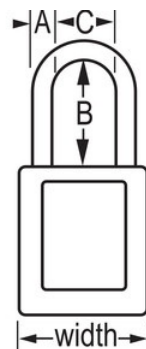

Modelnr. 406GRN

Green Dielectric Zenex™ Thermoplastic Safety Padlock, 1-1/2in (38mm) Wide with 1-1/2in (38mm) Nylon Shackle

**Optimaal geschikt voor:**

Lockout-tagout

Lockout/tagout voor veiligheid

### Productkenmerken

- 406 Niet-geleidend thermoplastisch veiligheidshangslot
- Plastic beugels helpen elektrocutie, overspringende vonken en elektrische stroom van beugel naar sleutel te voorkomen
- Alle componenten zijn vonkvrij en niet-magnetisch - plastic, koper, messing
- 1-1/2in (38mm) wide, 1-3/4in (45mm) tall, Thermoplastic green body, plastic shackle with 1-1/2in (38mm) clearance
- Exclusief ontworpen voor lockout-tagout-toepassingen
- Duurzaam, lichtgewicht, niet-geleidend thermoplastisch huis
- Voldoet aan de richtlijn 'Eén werknemer, één slot, één sleutel'
- De sleutel kan pas uit het hangslot worden verwijderd als deze gesloten is
- Met verschillende sleutels, tuimelaar met 6 stiften en cilinder met meer dan 40.000 verschillende sleutel mogelijkheden
- Commerciële verpakking, individueel verpakkingsaantal 6, hoofdverpakkingsaantal 36

### Productgegevens

The Master Lock No. 406GRN Dielectric Thermoplastic Safety Padlock features a 1-1/2in (38mm) wide Zenex™ Thermoplastic green body and a 1-1/2in (38mm) tall, 1/4in (6mm) diameter plastic shackle to help prevent electrocution and arc flashing and to prevent electrical current from shackle to key. Alle componenten zijn vonkvrij en niet-magnetisch. Het duurzame, lichtgewicht materiaal is exclusief ontwikkeld voor lockout-/tagout-toepassingen en gemakkelijk te dragen en het hangslot beschikt over een cilinder met sleutelbehoud om ervoor te zorgen dat het slot niet ongesloten wordt achtergelaten.

<b>Productnummer</b>	406GRN
<b>Breedte huis</b>	38 mm
<b>Beugelafmetingen</b>	A: 6 mm B: 38 mm C: 20 mm
<b>Kleur</b>	Groen
<b>Beschrijving</b>	Verschillende sleutels, Commerciële verpakking
<b>Individueel verpakingsaantal</b>	6
<b>Hoofdverpakingsaantal</b>	36