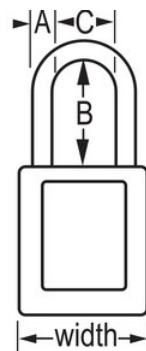

Modelnr. 406KAGRN

Green Dielectric Zenex™ Thermoplastic Safety Padlock, 1-1/2in (38mm) Wide with 1-1/2in (38mm) Tall Nylon Shackle, Keyed Alike

Optimaal geschikt voor:

Lockout-tagout

Lockout/tagout voor veiligheid

Overzicht en kenmerken

Productkenmerken

- 406 Niet-geleidend thermoplastisch veiligheidshangslot
- Plastic beugels helpen elektrocutie, overspringende vonken en elektrische stroom van beugel naar sleutel te voorkomen
- Alle componenten zijn vonkvrij en niet-magnetisch - plastic, koper, messing
- 1-1/2in (38mm) wide, 1-3/4in (45mm) tall, Thermoplastic green body, plastic shackle with 1-1/2in (38mm) clearance
- Exclusief ontworpen voor lockout-tagout-toepassingen
- Duurzaam, lichtgewicht, niet-geleidend thermoplastisch huis
- Voldoet aan de richtlijn 'Eén werknemer, één slot, één sleutel'
- De sleutel kan pas uit het hangslot worden verwijderd als deze gesloten is
- Tuimelaarcilinder met 6 stiften en gelijke sleutels
- Commerciële verpakking, individueel verpakkingsaantal 6, hoofdverpakkingsaantal 36

Certificaties

Productgegevens

The Master Lock No. 406KAGRN Dielectric Thermoplastic Safety Padlock, keyed alike - multiple locks open with the same key - features a 1-1/2in (38mm) wide Zenex™ Thermoplastic green body and a 1-1/2in (38mm) tall, 1/4in (6mm) diameter plastic shackle to help prevent electrocution and arc flashing and to prevent electrical current from shackle to key. Alle componenten zijn vonkvrij en niet-magnetisch. Het duurzame, lichtgewicht materiaal is exclusief ontwikkeld voor lockout-/tagout-toepassingen en gemakkelijk te dragen en het hangslot beschikt over een cilinder met sleutelbehoud om ervoor te zorgen dat het slot niet ongesloten wordt achtergelaten.

Productnummer	406KAGRN
Breedte huis	38 mm
Beugelafmetingen	A: 6 mm B: 38 mm C: 20 mm
Kleur	Groen
Beschrijving	Met gelijke sleutels, Commerciële verpakking
Individueel verpakingsaantal	6
Hoofdverpakingsaantal	36