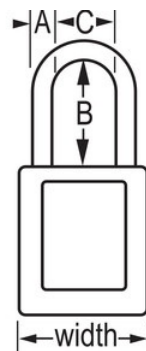

Overzicht en kenmerken

Productkenmerken

- 406 Niet-geleidend thermoplastisch veiligheidshangslot
- Plastic beugels helpen elektrocutie, overspringende vonken en elektrische stroom van beugel naar sleutel te voorkomen
- Alle componenten zijn vonkvrij en niet-magnetisch - plastic, koper, messing
- 1-1/2in (38mm) wide, 1-3/4in (45mm) tall, Thermoplastic black body, plastic shackle with 1-1/2in (38mm) clearance
- Exclusief ontworpen voor lockout-tagout-toepassingen
- Duurzaam, lichtgewicht, niet-geleidend thermoplastisch huis
- Voldoet aan de richtlijn 'Eén werknemer, één slot, één sleutel'
- De sleutel kan pas uit het hangslot worden verwijderd als deze gesloten is
- Met gelijke sleutels - tuimelaarcilinder met 6 stiften met hoofdsleutel
- Commerciële verpakking, individueel verpakkingsaantal 6, hoofdverpakkingsaantal 36

Certificaties

Productgegevens

The Master Lock No. 406KAMKBLK Dielectric Thermoplastic Safety Padlock, keyed alike - multiple locks open with the same key - features a 1-1/2in (38mm) wide Zenex™ Thermoplastic black body and a 1-1/2in (38mm) tall, 1/4in (6mm) diameter plastic shackle to help prevent electrocution and arc flashing and to prevent electrical current from shackle to key. Alle componenten zijn vonkvrij en niet-magnetisch. Het duurzame, lichtgewicht materiaal is exclusief ontwikkeld voor lockout-/tagout-toepassingen en gemakkelijk te dragen en het hangslot beschikt over een cilinder met sleutelbehoud om ervoor te zorgen dat het slot niet ongesloten wordt achtergelaten. Met hoofdsleutel - de hoofdsleutel opent alle sloten in het systeem, hoewel ieder slot zijn eigen unieke sleutel heeft.

Productnummer	406KAMKBLK
Breedte huis	38 mm
Beugelafmetingen	A: 6 mm B: 38 mm C: 20 mm
Kleur	Zwart
Beschrijving	Verschillende sleutels, Commerciële verpakking
Individueel verpakingsaantal	6
Hoofdverpakingsaantal	36