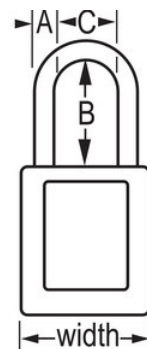

Overzicht en kenmerken

Productkenmerken

- 406 Niet-geleidend thermoplastisch veiligheidshangslot
- Plastic beugels helpen elektrocutie, overspringende vonken en elektrische stroom van beugel naar sleutel te voorkomen
- Alle componenten zijn vonkvrij en niet-magnetisch - plastic, koper, messing
- 1-1/2in (38mm) wide, 1-3/4in (45mm) tall, Thermoplastic blue body, plastic shackle with 1-1/2in (38mm) clearance
- Exclusief ontworpen voor lockout-tagout-toepassingen
- Duurzaam, lichtgewicht, niet-geleidend thermoplastisch huis
- Voldoet aan de richtlijn 'Eén werknemer, één slot, één sleutel'
- De sleutel kan pas uit het hangslot worden verwijderd als deze gesloten is
- Met gelijke sleutels - tuimelaarcilinder met 6 stiften met hoofdsleutel
- Commerciële verpakking, individueel verpakkingsaantal 6, hoofdverpakkingsaantal 36

Certificaties

Productgegevens

The Master Lock No. 406KAMKBLU Dielectric Thermoplastic Safety Padlock, keyed alike - multiple locks open with the same key - features a 1-1/2in (38mm) wide Zenex™ Thermoplastic blue body and a 1-1/2in (38mm) tall, 1/4in (6mm) diameter plastic shackle to help prevent electrocution and arc flashing and to prevent electrical current from shackle to key. Alle componenten zijn vonkvrij en niet-magnetisch. Het duurzame, lichtgewicht materiaal is exclusief ontwikkeld voor lockout-/tagout-toepassingen en gemakkelijk te dragen en het hangslot beschikt over een cilinder met sleutelbehoud om ervoor te zorgen dat het slot niet ongesloten wordt achtergelaten. Met hoofdsleutel - de hoofdsleutel opent alle sloten in het systeem, hoewel ieder slot zijn eigen unieke sleutel heeft.

Productnummer	406KAMKBLU
Breedte huis	38 mm
Beugelafmetingen	A: 6 mm B: 38 mm C: 20 mm
Kleur	Blauw
Beschrijving	Met gelijke sleutels, Met hoofdsleutel, Commerciële verpakking
Individueel verpakingsaantal	6
Hoofdverpakingsaantal	36