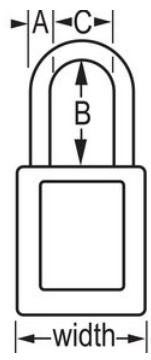

### Productkenmerken

- 406 Niet-geleidend thermoplastisch veiligheidshangslot
- Plastic beugels helpen elektrocutie, overspringende vonken en elektrische stroom van beugel naar sleutel te voorkomen
- Alle componenten zijn vonkvrij en niet-magnetisch - plastic, koper, messing
- 1-1/2in (38mm) wide, 1-3/4in (45mm) tall, Thermoplastic green body, plastic shackle with 1-1/2in (38mm) clearance
- Exclusief ontworpen voor lockout-tagout-toepassingen
- Duurzaam, lichtgewicht, niet-geleidend thermoplastisch huis
- Voldoet aan de richtlijn 'Eén werknemer, één slot, één sleutel'
- De sleutel kan pas uit het hangslot worden verwijderd als deze gesloten is
- Met gelijke sleutels - tuimelaarcilinder met 6 stiften met hoofdsleutel
- Commerciële verpakking, individueel verpakkingsaantal 6, hoofdverpakkingsaantal 36

### Productgegevens

The Master Lock No. 406KAMKGRN Dielectric Thermoplastic Safety Padlock, keyed alike - multiple locks open with the same key - features a 1-1/2in (38mm) wide Zenex™ Thermoplastic green body and a 1-1/2in (38mm) tall, 1/4in (6mm) diameter plastic shackle to help prevent electrocution and arc flashing and to prevent electrical current from shackle to key. Alle componenten zijn vonkvrij en niet-magnetisch. Het duurzame, lichtgewicht materiaal is exclusief ontwikkeld voor lockout-/tagout-toepassingen en gemakkelijk te dragen en het hangslot beschikt over een cilinder met sleutelbehoud om ervoor te zorgen dat het slot niet ongesloten wordt achtergelaten. Met hoofdsleutel - de hoofdsleutel opent alle sloten in het systeem, hoewel ieder slot zijn eigen unieke sleutel heeft.

<b>Productnummer</b>	406KAMKGRN
<b>Breedte huis</b>	38 mm
<b>Beugelafmetingen</b>	A: 6 mm B: 38 mm C: 20 mm
<b>Kleur</b>	Groen
<b>Beschrijving</b>	Met gelijke sleutels, Met hoofdsleutel, Commerciële verpakking
<b>Individueel verpakingsaantal</b>	6
<b>Hoofdverpakingsaantal</b>	36