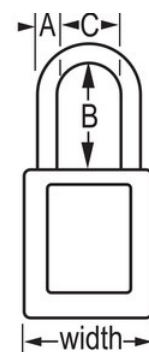

Overzicht en kenmerken

Productkenmerken

- 406 Niet-geleidend thermoplastisch veiligheidshangslot
- Plastic beugels helpen elektrocutie, overspringende vonken en elektrische stroom van beugel naar sleutel te voorkomen
- Alle componenten zijn vonkvrij en niet-magnetisch - plastic, koper, messing
- 1-1/2in (38mm) wide, 1-3/4in (45mm) tall, Thermoplastic orange body, plastic shackle with 1-1/2in (38mm) clearance
- Exclusief ontworpen voor lockout-tagout-toepassingen
- Duurzaam, lichtgewicht, niet-geleidend thermoplastisch huis
- Voldoet aan de richtlijn 'Eén werknemer, één slot, één sleutel'
- De sleutel kan pas uit het hangslot worden verwijderd als deze gesloten is
- Met gelijke sleutels - tuimelaarcilinder met 6 stiften met hoofdsleutel
- Commerciële verpakking, individueel verpakkingsaantal 6, hoofdverpakkingsaantal 36

Certificaties

Productgegevens

The Master Lock No. 406KAMKORJ Dielectric Thermoplastic Safety Padlock, keyed alike - multiple locks open with the same key - features a 1-1/2in (38mm) wide Zenex™ Thermoplastic orange body and a 1-1/2in (38mm) tall, 1/4in (6mm) diameter plastic shackle to help prevent electrocution and arc flashing and to prevent electrical current from shackle to key. Alle componenten zijn vonkvrij en niet-magnetisch. Het duurzame, lichtgewicht materiaal is exclusief ontwikkeld voor lockout-/tagout-toepassingen en gemakkelijk te dragen en het hangslot beschikt over een cilinder met sleutelbehoud om ervoor te zorgen dat het slot niet ongesloten wordt achtergelaten. Met hoofdsleutel - de hoofdsleutel opent alle sloten in het systeem, hoewel ieder slot zijn eigen unieke sleutel heeft.

Productnummer	406KAMKORJ
Breedte huis	38 mm
Beugelafmetingen	A: 6 mm B: 38 mm C: 20 mm
Kleur	Oranje
Beschrijving	Met gelijke sleutels, Met hoofdsleutel, Commerciële verpakking
Individueel verpakingsaantal	6
Hoofdverpakingsaantal	36