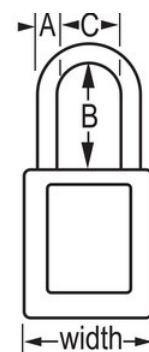

Productnummer	406KAMKPRP
Breedte huis	38 mm
Beugelafmetingen	A: 6 mm B: 38 mm C: 20 mm
Kleur	Paars
Beschrijving	Met gelijke sleutels, Met hoofdsleutel, Commerciële verpakking
Individueel verpakingsaantal	6
Hoofdverpakingsaantal	36

Master Lock Europe S.A.S.

10 avenue de l'arche - Le Colisée Gardens, bâtiment A - 92 400 Courbevoie - La Défense - France
O:+33-1-41437200 | F:+33-1-41437204
www.masterlock.eu