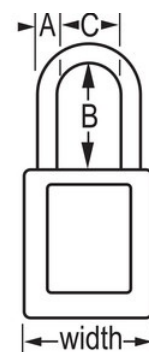

Productnummer	406KAMKRED
Breedte huis	38 mm
Beugelafmetingen	A: 6 mm B: 38 mm C: 20 mm
Kleur	Rood
Beschrijving	Met gelijke sleutels, Met hoofdsleutel, Commerciële verpakking
Individueel verpakingsaantal	6
Hoofdverpakingsaantal	36

Master Lock Europe S.A.S.

10 avenue de l'arche - Le Colisée Gardens, bâtiment A - 92 400 Courbevoie - La Défense - France
O:+33-1-41437200 | F:+33-1-41437204
www.masterlock.eu