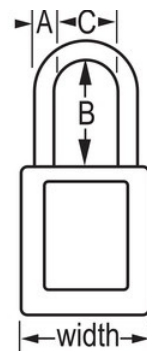

### Productkenmerken

- 406 Niet-geleidend thermoplastisch veiligheidshangslot
- Plastic beugels helpen elektrocutie, overspringende vonken en elektrische stroom van beugel naar sleutel te voorkomen
- Alle componenten zijn vonkvrij en niet-magnetisch - plastic, koper, messing
- 1-1/2in (38mm) wide, 1-3/4in (45mm) tall, Thermoplastic teal body, plastic shackle with 1-1/2in (38mm) clearance
- Exclusief ontworpen voor lockout-tagout-toepassingen
- Duurzaam, lichtgewicht, niet-geleidend thermoplastisch huis
- Voldoet aan de richtlijn 'Eén werknemer, één slot, één sleutel'
- De sleutel kan pas uit het hangslot worden verwijderd als deze gesloten is
- Met gelijke sleutels - tuimelaarcilinder met 6 stiften met hoofdsleutel
- Commerciële verpakking, individueel verpakkingsaantal 6, hoofdverpakkingsaantal 36

### Productgegevens

The Master Lock No. 406KAMKTEAL Dielectric Thermoplastic Safety Padlock, keyed alike - multiple locks open with the same key - features a 1-1/2in (38mm) wide Zenex™ Thermoplastic teal body and a 1-1/2in (38mm) tall, 1/4in (6mm) diameter plastic shackle to help prevent electrocution and arc flashing and to prevent electrical current from shackle to key. Alle componenten zijn vonkvrij en niet-magnetisch. Het duurzame, lichtgewicht materiaal is exclusief ontwikkeld voor lockout-/tagout-toepassingen en gemakkelijk te dragen en het hangslot beschikt over een cilinder met sleutelbehoud om ervoor te zorgen dat het slot niet ongesloten wordt achtergelaten. Met hoofdsleutel - de hoofdsleutel opent alle sloten in het systeem, hoewel ieder slot zijn eigen unieke sleutel heeft.

<b>Productnummer</b>	406KAMKTEAL
<b>Breedte huis</b>	38 mm
<b>Beugelafmetingen</b>	A: 6 mm B: 38 mm C: 20 mm
<b>Kleur</b>	Blauwgroen
<b>Beschrijving</b>	Met gelijke sleutels, Met hoofdsleutel, Commerciële verpakking
<b>Individueel verpakingsaantal</b>	6
<b>Hoofdverpakingsaantal</b>	36