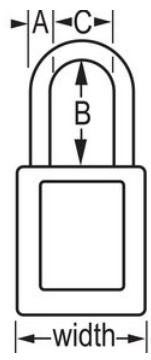

Lockout/tagout voor
veiligheid

Overzicht en kenmerken

Productkenmerken

- 406 Niet-geleidend thermoplastisch veiligheidshangslot
- Plastic beugels helpen elektrocutie, overspringende vonken en elektrische stroom van beugel naar sleutel te voorkomen
- Alle componenten zijn vonkvrij en niet-magnetisch - plastic, koper, messing
- 1-1/2in (38mm) wide, 1-3/4in (45mm) tall, Thermoplastic black body, plastic shackle with 1-1/2in (38mm) clearance
- Exclusief ontworpen voor lockout-tagout-toepassingen
- Duurzaam, lichtgewicht, niet-geleidend thermoplastisch huis
- Voldoet aan de richtlijn 'Eén werknemer, één slot, één sleutel'
- De sleutel kan pas uit het hangslot worden verwijderd als deze gesloten is
- Met gelijke sleutels - tuimelaarcilinder met 6 stiften met hoofdsleutel
- Commerciële verpakking, individueel verpakkingsaantal 6, hoofdverpakkingsaantal 36

Certificaties

Productgegevens

Het Master Lock nr. 406KAMKW417BLK niet-geleidend thermoplastische Veiligheid hangslot, gelijke sleutels - meerdere sloten worden geopend met dezelfde sleutel - heeft een 38 mm (1-1/2 inch) breed Zenex™ thermoplastisch zwart huis en een 38 mm (1-1/2 inch) hoge plastic beugel met een diameter van 6 mm (1/4 inch) om elektrocutie, overspringende vonken en elektrische stroom van beugel naar sleutel te voorkomen. Alle componenten zijn vonkvrij en niet-magnetisch. Het duurzame, lichtgewicht materiaal is exclusief ontwikkeld voor lockout-/tagout-toepassingen en gemakkelijk te dragen en het hangslot beschikt over een cilinder met sleutelbehoud om ervoor te zorgen dat het slot niet ongesloten wordt achtergelaten. Met hoofdsleutel - de hoofdsleutel opent alle sloten in het systeem, hoewel ieder slot zijn eigen unieke sleutel heeft.

Productnummer	406KAMKW417BLK
Breedte huis	38 mm
Beugelafmetingen	A: 6 mm B: 38 mm C: 20 mm
Kleur	Zwart
Beschrijving	Met gelijke sleutels, Met hoofdsleutel, Commerciële verpakking
Individueel verpakingsaantal	6
Hoofdverpakingsaantal	36