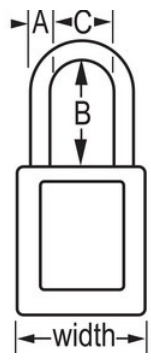

Lockout/tagout voor
veiligheid

Overzicht en kenmerken

Productkenmerken

- 406 Niet-geleidend thermoplastisch veiligheidshangslot
- Plastic beugels helpen elektrocutie, overspringende vonken en elektrische stroom van beugel naar sleutel te voorkomen
- Alle componenten zijn vonkvrij en niet-magnetisch - plastic, koper, messing
- 1-1/2in (38mm) wide, 1-3/4in (45mm) tall, Thermoplastic blue body, plastic shackle with 1-1/2in (38mm) clearance
- Exclusief ontworpen voor lockout-tagout-toepassingen
- Duurzaam, lichtgewicht, niet-geleidend thermoplastisch huis
- Voldoet aan de richtlijn 'Eén werknemer, één slot, één sleutel'
- De sleutel kan pas uit het hangslot worden verwijderd als deze gesloten is
- Met gelijke sleutels - tuimelaarcilinder met 6 stiften met hoofdsleutel
- Commerciële verpakking, individueel verpakkingsaantal 6, hoofdverpakkingsaantal 36

Certificaties

Productgegevens

The Master Lock No. 406KAMKW417BLU Dielectric Thermoplastic Safety Padlock, keyed alike - multiple locks open with the same key - features a 1-1/2in (38mm) wide Zenex™ Thermoplastic blue body and a 1-1/2in (38mm) tall, 1/4in (6mm) diameter plastic shackle to help prevent electrocution and arc flashing and to prevent electrical current from shackle to key. Alle componenten zijn vonkvrij en niet-magnetisch. Het duurzame, lichtgewicht materiaal is exclusief ontwikkeld voor lockout-/tagout-toepassingen en gemakkelijk te dragen en het hangslot beschikt over een cilinder met sleutelbehoud om ervoor te zorgen dat het slot niet ongesloten wordt achtergelaten. Met hoofdsleutel - de hoofdsleutel opent alle sloten in het systeem, hoewel ieder slot zijn eigen unieke sleutel heeft.

Productnummer	406KAMKW417BLU
Breedte huis	38 mm
Beugelafmetingen	A: 6 mm B: 38 mm C: 20 mm
Kleur	Blauw
Beschrijving	Met gelijke sleutels, Met hoofdsleutel, Commerciële verpakking
Individueel verpakingsaantal	6
Hoofdverpakingsaantal	36