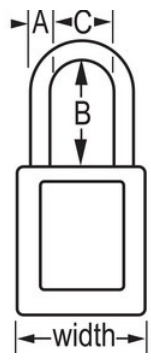

Lockout/tagout voor
veiligheid

Overzicht en kenmerken

Productkenmerken

- 406 Niet-geleidend thermoplastisch veiligheidshangslot
- Plastic beugels helpen elektrocutie, overspringende vonken en elektrische stroom van beugel naar sleutel te voorkomen
- Alle componenten zijn vonkvrij en niet-magnetisch - plastic, koper, messing
- 1-1/2in (38mm) wide, 1-3/4in (45mm) tall, Thermoplastic green body, plastic shackle with 1-1/2in (38mm) clearance
- Exclusief ontworpen voor lockout-tagout-toepassingen
- Duurzaam, lichtgewicht, niet-geleidend thermoplastisch huis
- Voldoet aan de richtlijn 'Eén werknemer, één slot, één sleutel'
- De sleutel kan pas uit het hangslot worden verwijderd als deze gesloten is
- Met gelijke sleutels - tuimelaarcilinder met 6 stiften met hoofdsleutel
- Commerciële verpakking, individueel verpakkingsaantal 6, hoofdverpakkingsaantal 36

Certificaties

Productgegevens

Het Master Lock 406KAMKW417GRN niet-geleidend thermoplastische Veiligheid hangslot, gelijke sleutels - meerdere sloten worden geopend met dezelfde sleutel - heeft een 38 mm (1-1/2 inch) breed groen Zenex™ thermoplastisch huis en een 38 mm (1-1/2 inch) hoog plastic beugel met een diameter van 6 mm (1/4 inch) om elektrocutie, overspringende vonken en elektrische stroom van beugel naar sleutel te voorkomen. Alle componenten zijn vonkvrij en niet-magnetisch. Het duurzame, lichtgewicht materiaal is exclusief ontwikkeld voor lockout-/tagout-toepassingen en gemakkelijk te dragen en het hangslot beschikt over een cilinder met sleutelbehoud om ervoor te zorgen dat het slot niet ongesloten wordt achtergelaten. Met hoofdsleutel - de hoofdsleutel opent alle sloten in het systeem, hoewel ieder slot zijn eigen unieke sleutel heeft.

Productnummer	406KAMKW417GRN
Breedte huis	38 mm
Beugelafmetingen	A: 6 mm B: 38 mm C: 20 mm
Kleur	Groen
Beschrijving	Met gelijke sleutels, Met hoofdsleutel, Commerciële verpakking
Individueel verpakingsaantal	6
Hoofdverpakingsaantal	36