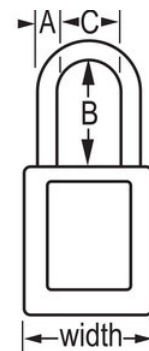

Lockout/tagout voor
veiligheid

Overzicht en kenmerken

Productkenmerken

- 406 Niet-geleidend thermoplastisch veiligheidshangslot
- Plastic beugels helpen elektrocutie, overspringende vonken en elektrische stroom van beugel naar sleutel te voorkomen
- Alle componenten zijn vonkvrij en niet-magnetisch - plastic, koper, messing
- 1-1/2in (38mm) wide, 1-3/4in (45mm) tall, Thermoplastic orange body, plastic shackle with 1-1/2in (38mm) clearance
- Exclusief ontworpen voor lockout-tagout-toepassingen
- Duurzaam, lichtgewicht, niet-geleidend thermoplastisch huis
- Voldoet aan de richtlijn 'Eén werknemer, één slot, één sleutel'
- De sleutel kan pas uit het hangslot worden verwijderd als deze gesloten is
- Met gelijke sleutels - tuimelaarcilinder met 6 stiften met hoofdsleutel
- Commerciële verpakking, individueel verpakkingsaantal 6, hoofdverpakkingsaantal 36

Certificaties

Productgegevens

The Master Lock No. 406KAMKW417ORJ Dielectric Thermoplastic Safety Padlock, keyed alike - multiple locks open with the same key - features a 1-1/2in (38mm) wide Zenex™ Thermoplastic orange body and a 1-1/2in (38mm) tall, 1/4in (6mm) diameter plastic shackle to help prevent electrocution and arc flashing and to prevent electrical current from shackle to key. Alle componenten zijn vonkvrij en niet-magnetisch. Het duurzame, lichtgewicht materiaal is exclusief ontwikkeld voor lockout-/tagout-toepassingen en gemakkelijk te dragen en het hangslot beschikt over een cilinder met sleutelbehoud om ervoor te zorgen dat het slot niet ongesloten wordt achtergelaten. Met hoofdsleutel - de hoofdsleutel opent alle sloten in het systeem, hoewel ieder slot zijn eigen unieke sleutel heeft.

Productnummer	406KAMKW417ORJ
Breedte huis	38 mm
Beugelafmetingen	A: 6 mm B: 38 mm C: 20 mm
Kleur	Oranje
Beschrijving	Met gelijke sleutels, Met hoofdsleutel, Commerciële verpakking
Individueel verpakingsaantal	6
Hoofdverpakingsaantal	36