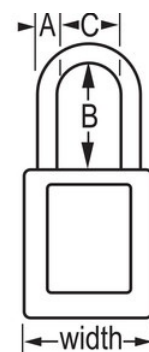

Lockout/tagout voor
veiligheid

Overzicht en kenmerken

Productkenmerken

- 406 Niet-geleidend thermoplastisch veiligheidshangslot
- Plastic beugels helpen elektrocutie, overspringende vonken en elektrische stroom van beugel naar sleutel te voorkomen
- Alle componenten zijn vonkvrij en niet-magnetisch - plastic, koper, messing
- 1-1/2in (38mm) wide, 1-3/4in (45mm) tall, Thermoplastic purple body, plastic shackle with 1-1/2in (38mm) clearance
- Exclusief ontworpen voor lockout-tagout-toepassingen
- Duurzaam, lichtgewicht, niet-geleidend thermoplastisch huis
- Voldoet aan de richtlijn 'Eén werknemer, één slot, één sleutel'
- De sleutel kan pas uit het hangslot worden verwijderd als deze gesloten is
- Met gelijke sleutels - tuimelaarcilinder met 6 stiften met hoofdsleutel
- Commerciële verpakking, individueel verpakkingsaantal 6, hoofdverpakkingsaantal 36

Certificaties

Productgegevens

The Master Lock No. 406KAMKW417PRP Dielectric Thermoplastic Safety Padlock, keyed alike - multiple locks open with the same key - features a 1-1/2in (38mm) wide Zenex™ Thermoplastic purple body and a 1-1/2in (38mm) tall, 1/4in (6mm) diameter plastic shackle to help prevent electrocution and arc flashing and to prevent electrical current from shackle to key. Alle componenten zijn vonkvrij en niet-magnetisch. Het duurzame, lichtgewicht materiaal is exclusief ontwikkeld voor lockout-/tagout-toepassingen en gemakkelijk te dragen en het hangslot beschikt over een cilinder met sleutelbehoud om ervoor te zorgen dat het slot niet ongesloten wordt achtergelaten. Met hoofdsleutel - de hoofdsleutel opent alle sloten in het systeem, hoewel ieder slot zijn eigen unieke sleutel heeft.

Productnummer	406KAMKW417PRP
Breedte huis	38 mm
Beugelafmetingen	A: 6 mm B: 38 mm C: 20 mm
Kleur	Paars
Beschrijving	Met gelijke sleutels, Met hoofdsleutel, Commerciële verpakking
Individueel verpakingsaantal	6
Hoofdverpakingsaantal	36