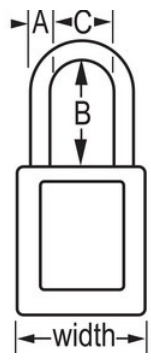

### Productkenmerken

- 406 Niet-geleidend thermoplastisch veiligheidshangslot
- Plastic beugels helpen elektrocutie, overspringende vonken en elektrische stroom van beugel naar sleutel te voorkomen
- Alle componenten zijn vonkvrij en niet-magnetisch - plastic, koper, messing
- 1-1/2in (38mm) wide, 1-3/4in (45mm) tall, Thermoplastic red body, plastic shackle with 1-1/2in (38mm) clearance
- Exclusief ontworpen voor lockout-tagout-toepassingen
- Duurzaam, lichtgewicht, niet-geleidend thermoplastisch huis
- Voldoet aan de richtlijn 'Eén werknemer, één slot, één sleutel'
- De sleutel kan pas uit het hangslot worden verwijderd als deze gesloten is
- Met gelijke sleutels - tuimelaarcilinder met 6 stiften met hoofdsleutel
- Commerciële verpakking, individueel verpakkingsaantal 6, hoofdverpakkingsaantal 36

### Productgegevens

The Master Lock No. 406KAMKW417RED Dielectric Thermoplastic Safety Padlock, keyed alike - multiple locks open with the same key - features a 1-1/2in (38mm) wide Zenex™ Thermoplastic red body and a 1-1/2in (38mm) tall, 1/4in (6mm) diameter plastic shackle to help prevent electrocution and arc flashing and to prevent electrical current from shackle to key. Alle componenten zijn vonkvrij en niet-magnetisch. Het duurzame, lichtgewicht materiaal is exclusief ontwikkeld voor lockout-/tagout-toepassingen en gemakkelijk te dragen en het hangslot beschikt over een cilinder met sleutelbehoud om ervoor te zorgen dat het slot niet ongesloten wordt achtergelaten. Met hoofdsleutel - de hoofdsleutel opent alle sloten in het systeem, hoewel ieder slot zijn eigen unieke sleutel heeft.

<b>Productnummer</b>	406KAMKW417RED
<b>Breedte huis</b>	38 mm
<b>Beugelafmetingen</b>	A: 6 mm B: 38 mm C: 20 mm
<b>Kleur</b>	Rood
<b>Beschrijving</b>	Met gelijke sleutels, Met hoofdsleutel, Commerciële verpakking
<b>Individueel verpakingsaantal</b>	6
<b>Hoofdverpakingsaantal</b>	36