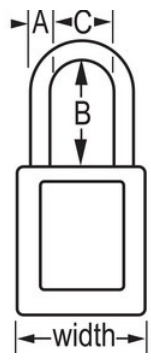

## Productkenmerken

- 406 Niet-geleidend thermoplastisch veiligheidshangslot
- Plastic beugels helpen elektrocutie, overspringende vonken en elektrische stroom van beugel naar sleutel te voorkomen
- Alle componenten zijn vonkvrij en niet-magnetisch - plastic, koper, messing
- 1-1/2in (38mm) wide, 1-3/4in (45mm) tall, Thermoplastic teal body, plastic shackle with 1-1/2in (38mm) clearance
- Exclusief ontworpen voor lockout-tagout-toepassingen
- Duurzaam, lichtgewicht, niet-geleidend thermoplastisch huis
- Voldoet aan de richtlijn 'Eén werknemer, één slot, één sleutel'
- De sleutel kan pas uit het hangslot worden verwijderd als deze gesloten is
- Met gelijke sleutels - tuimelaarcilinder met 6 stiften met hoofdsleutel
- Commerciële verpakking, individueel verpakkingsaantal 6, hoofdverpakkingsaantal 36

## Productgegevens

The Master Lock No. 406KAMKW417TEAL Dielectric Thermoplastic Safety Padlock, keyed alike - multiple locks open with the same key - features a 1-1/2in (38mm) wide Zenex™ Thermoplastic teal body and a 1-1/2in (38mm) tall, 1/4in (6mm) diameter plastic shackle to help prevent electrocution and arc flashing and to prevent electrical current from shackle to key. Alle componenten zijn vonkvrij en niet-magnetisch. Het duurzame, lichtgewicht materiaal is exclusief ontwikkeld voor lockout-/tagout-toepassingen en gemakkelijk te dragen en het hangslot beschikt over een cilinder met sleutelbehoud om ervoor te zorgen dat het slot niet ongesloten wordt achtergelaten. Met hoofdsleutel - de hoofdsleutel opent alle sloten in het systeem, hoewel ieder slot zijn eigen unieke sleutel heeft.

<b>Productnummer</b>	406KAMKW417TEAL
<b>Breedte huis</b>	38 mm
<b>Beugelafmetingen</b>	A: 6 mm B: 38 mm C: 20 mm
<b>Kleur</b>	Blauwgroen
<b>Beschrijving</b>	Met gelijke sleutels, Met hoofdsleutel, Commerciële verpakking
<b>Individueel verpakingsaantal</b>	6
<b>Hoofdverpakingsaantal</b>	36