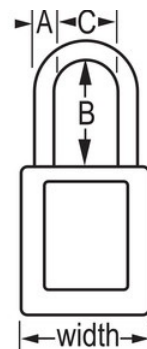

### Productkenmerken

- 406 Niet-geleidend thermoplastisch veiligheidshangslot
- Plastic beugels helpen elektrocutie, overspringende vonken en elektrische stroom van beugel naar sleutel te voorkomen
- Alle componenten zijn vonkvrij en niet-magnetisch - plastic, koper, messing
- 1-1/2in (38mm) wide, 1-3/4in (45mm) tall, Thermoplastic yellow body, plastic shackle with 1-1/2in (38mm) clearance
- Exclusief ontworpen voor lockout-tagout-toepassingen
- Duurzaam, lichtgewicht, niet-geleidend thermoplastisch huis
- Voldoet aan de richtlijn 'Eén werknemer, één slot, één sleutel'
- De sleutel kan pas uit het hangslot worden verwijderd als deze gesloten is
- Met gelijke sleutels - tuimelaarcilinder met 6 stiften met hoofdsleutel
- Commerciële verpakking, individueel verpakkingsaantal 6, hoofdverpakkingsaantal 36

### Productgegevens

The Master Lock No. 406KAMKW417YLW Dielectric Thermoplastic Safety Padlock, keyed alike - multiple locks open with the same key - features a 1-1/2in (38mm) wide Zenex™ Thermoplastic yellow body and a 1-1/2in (38mm) tall, 1/4in (6mm) diameter plastic shackle to help prevent electrocution and arc flashing and to prevent electrical current from shackle to key. Alle componenten zijn vonkvrij en niet-magnetisch. Het duurzame, lichtgewicht materiaal is exclusief ontwikkeld voor lockout-/tagout-toepassingen en gemakkelijk te dragen en het hangslot beschikt over een cilinder met sleutelbehoud om ervoor te zorgen dat het slot niet ongesloten wordt achtergelaten. Met hoofdsleutel - de hoofdsleutel opent alle sloten in het systeem, hoewel ieder slot zijn eigen unieke sleutel heeft.

<b>Productnummer</b>	406KAMKW417YLW
<b>Breedte huis</b>	38 mm
<b>Beugelafmetingen</b>	A: 6 mm B: 38 mm C: 20 mm
<b>Kleur</b>	Geel
<b>Beschrijving</b>	Met gelijke sleutels, Met hoofdsleutel, Commerciële verpakking
<b>Individueel verpakingsaantal</b>	6
<b>Hoofdverpakingsaantal</b>	36