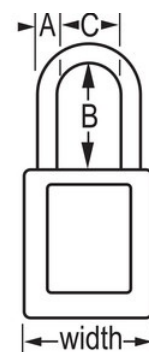

Overzicht en kenmerken

Productkenmerken

- 406 Niet-geleidend thermoplastisch veiligheidshangslot
- Plastic beugels helpen elektrocutie, overspringende vonken en elektrische stroom van beugel naar sleutel te voorkomen
- Alle componenten zijn vonkvrij en niet-magnetisch - plastic, koper, messing
- 1-1/2in (38mm) wide, 1-3/4in (45mm) tall, Thermoplastic yellow body, plastic shackle with 1-1/2in (38mm) clearance
- Exclusief ontworpen voor lockout-tagout-toepassingen
- Duurzaam, lichtgewicht, niet-geleidend thermoplastisch huis
- Voldoet aan de richtlijn 'Eén werknemer, één slot, één sleutel'
- De sleutel kan pas uit het hangslot worden verwijderd als deze gesloten is
- Met gelijke sleutels - tuimelaarcilinder met 6 stiften met hoofdsleutel
- Commerciële verpakking, individueel verpakkingsaantal 6, hoofdverpakkingsaantal 36

Certificaties

Productgegevens

The Master Lock No. 406KAMKYLW Dielectric Thermoplastic Safety Padlock, keyed alike - multiple locks open with the same key - features a 1-1/2in (38mm) wide Zenex™ Thermoplastic yellow body and a 1-1/2in (38mm) tall, 1/4in (6mm) diameter plastic shackle to help prevent electrocution and arc flashing and to prevent electrical current from shackle to key. Alle componenten zijn vonkvrij en niet-magnetisch. Het duurzame, lichtgewicht materiaal is exclusief ontwikkeld voor lockout-/tagout-toepassingen en gemakkelijk te dragen en het hangslot beschikt over een cilinder met sleutelbehoud om ervoor te zorgen dat het slot niet ongesloten wordt achtergelaten. Met hoofdsleutel - de hoofdsleutel opent alle sloten in het systeem, hoewel ieder slot zijn eigen unieke sleutel heeft.

Productnummer	406KAMKYLW
Breedte huis	38 mm
Beugelafmetingen	A: 6 mm B: 38 mm C: 20 mm
Kleur	Geel
Beschrijving	Met gelijke sleutels, Met hoofdsleutel, Commerciële verpakking
Individueel verpakingsaantal	6
Hoofdverpakingsaantal	36