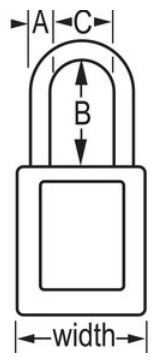

Modelnr. 406KAORJ

Orange Dielectric Zenex™ Thermoplastic Safety Padlock, 1-1/2in (38mm) Wide with 1-1/2in (38mm) Tall Nylon Shackle, Keyed Alike

**Optimaal geschikt voor:**

Lockout-tagout

Lockout/tagout voor veiligheid

### Productkenmerken

- 406 Niet-geleidend thermoplastisch veiligheidshangslot
- Plastic beugels helpen elektrocutie, overspringende vonken en elektrische stroom van beugel naar sleutel te voorkomen
- Alle componenten zijn vonkvrij en niet-magnetisch - plastic, koper, messing
- 1-1/2in (38mm) wide, 1-3/4in (45mm) tall, Thermoplastic orange body, plastic shackle with 1-1/2in (38mm) clearance
- Exclusief ontworpen voor lockout-tagout-toepassingen
- Duurzaam, lichtgewicht, niet-geleidend thermoplastisch huis
- Voldoet aan de richtlijn 'Eén werknemer, één slot, één sleutel'
- De sleutel kan pas uit het hangslot worden verwijderd als deze gesloten is
- Tuimelaarcilinder met 6 stiften en gelijke sleutels
- Commerciële verpakking, individueel verpakkingsaantal 6, hoofdverpakkingsaantal 36

### Productgegevens

The Master Lock No. 406KAORJ Dielectric Thermoplastic Safety Padlock, keyed alike - multiple locks open with the same key - features a 1-1/2in (38mm) wide Zenex™ Thermoplastic orange body and a 1-1/2in (38mm) tall, 1/4in (6mm) diameter plastic shackle to help prevent electrocution and arc flashing and to prevent electrical current from shackle to key. Alle componenten zijn vonkvrij en niet-magnetisch. Het duurzame, lichtgewicht materiaal is exclusief ontwikkeld voor lockout-/tagout-toepassingen en gemakkelijk te dragen en het hangslot beschikt over een cilinder met sleutelbehoud om ervoor te zorgen dat het slot niet ongesloten wordt achtergelaten.

<b>Productnummer</b>	406KAORJ
<b>Breedte huis</b>	38 mm
<b>Beugelafmetingen</b>	A: 6 mm B: 38 mm C: 20 mm
<b>Kleur</b>	Oranje
<b>Beschrijving</b>	Met gelijke sleutels, Commerciële verpakking
<b>Individueel verpakingsaantal</b>	6
<b>Hoofdverpakingsaantal</b>	36