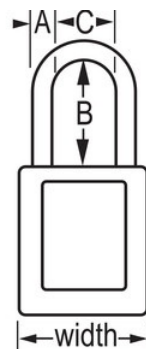

Modelnr. 406KAPRP

Purple Dielectric Zenex™ Thermoplastic Safety Padlock, 1-1/2in (38mm) Wide with 1-1/2in (38mm) Tall Nylon Shackle, Keyed Alike

Optimaal geschikt voor:

Lockout-tagout

Lockout/tagout voor veiligheid

Overzicht en kenmerken

Productkenmerken

- 406 Niet-geleidend thermoplastisch veiligheidshangslot
- Plastic beugels helpen elektrocutie, overspringende vonken en elektrische stroom van beugel naar sleutel te voorkomen
- Alle componenten zijn vonkvrij en niet-magnetisch - plastic, koper, messing
- 1-1/2in (38mm) wide, 1-3/4in (45mm) tall, Thermoplastic purple body, plastic shackle with 1-1/2in (38mm) clearance
- Exclusief ontworpen voor lockout-tagout-toepassingen
- Duurzaam, lichtgewicht, niet-geleidend thermoplastisch huis
- Voldoet aan de richtlijn 'Eén werknemer, één slot, één sleutel'
- De sleutel kan pas uit het hangslot worden verwijderd als deze gesloten is
- Tuimelaarcilinder met 6 stiften en gelijke sleutels
- Commerciële verpakking, individueel verpakkingsaantal 6, hoofdverpakkingsaantal 36

Certificaties

Productgegevens

The Master Lock No. 406KAPRP Dielectric Thermoplastic Safety Padlock, keyed alike - multiple locks open with the same key - features a 1-1/2in (38mm) wide Zenex™ Thermoplastic purple body and a 1-1/2in (38mm) tall, 1/4in (6mm) diameter plastic shackle to help prevent electrocution and arc flashing and to prevent electrical current from shackle to key. Alle componenten zijn vonkvrij en niet-magnetisch. Het duurzame, lichtgewicht materiaal is exclusief ontwikkeld voor lockout-/tagout-toepassingen en gemakkelijk te dragen en het hangslot beschikt over een cilinder met sleutelbehoud om ervoor te zorgen dat het slot niet ongesloten wordt achtergelaten.

Productnummer	406KAPRP
Breedte huis	38 mm
Beugelafmetingen	A: 6 mm B: 38 mm C: 20 mm
Kleur	Paars
Beschrijving	Met gelijke sleutels, Commerciële verpakking
Individueel verpakingsaantal	6
Hoofdverpakingsaantal	36