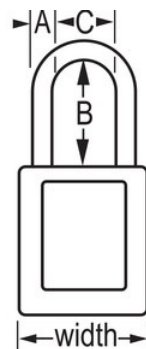

Modelnr. 406KARED

Red Dielectric Zenex™ Thermoplastic Safety Padlock, 1-1/2in (38mm) Wide with 1-1/2in (38mm) Tall Nylon Shackle, Keyed Alike

Optimaal geschikt voor:

Lockout-tagout

Lockout/tagout voor veiligheid

Overzicht en kenmerken

Productkenmerken

- 406 Niet-geleidend thermoplastisch veiligheidshangslot
- Plastic beugels helpen elektrocutie, overspringende vonken en elektrische stroom van beugel naar sleutel te voorkomen
- Alle componenten zijn vonkvrij en niet-magnetisch - plastic, koper, messing
- 1-1/2in (38mm) wide, 1-3/4in (45mm) tall, Thermoplastic red body, plastic shackle with 1-1/2in (38mm) clearance
- Exclusief ontworpen voor lockout-tagout-toepassingen
- Duurzaam, lichtgewicht, niet-geleidend thermoplastisch huis
- Voldoet aan de richtlijn 'Eén werknemer, één slot, één sleutel'
- De sleutel kan pas uit het hangslot worden verwijderd als deze gesloten is
- Tuimelaarcilinder met 6 stiften en gelijke sleutels
- Commerciële verpakking, individueel verpakkingsaantal 6, hoofdverpakkingsaantal 36

Certificaties

Productgegevens

The Master Lock No. 406KARED Dielectric Thermoplastic Safety Padlock, keyed alike - multiple locks open with the same key - features a 1-1/2in (38mm) wide Zenex™ Thermoplastic red body and a 1-1/2in (38mm) tall, 1/4in (6mm) diameter plastic shackle to help prevent electrocution and arc flashing and to prevent electrical current from shackle to key. Alle componenten zijn vonkvrij en niet-magnetisch. Het duurzame, lichtgewicht materiaal is exclusief ontwikkeld voor lockout-/tagout-toepassingen en gemakkelijk te dragen en het hangslot beschikt over een cilinder met sleutelbehoud om ervoor te zorgen dat het slot niet ongesloten wordt achtergelaten.

Productnummer	406KARED
Breedte huis	38 mm
Beugelafmetingen	A: 6 mm B: 38 mm C: 20 mm
Kleur	Rood
Beschrijving	Met gelijke sleutels, Commerciële verpakking
Individueel verpakingsaantal	6
Hoofdverpakingsaantal	36