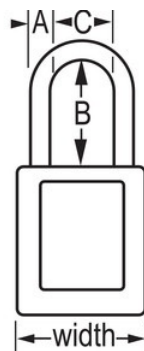

Productnummer	406KAW400BLK
Breedte huis	38 mm
Beugelafmetingen	A: 6 mm B: 38 mm C: 20 mm
Kleur	Zwart
Beschrijving	Met gelijke sleutels, Commerciële verpakking
Individueel verpakingsaantal	6
Hoofdverpakingsaantal	36

Master Lock Europe S.A.S.

10 avenue de l'arche - Le Colisée Gardens, bâtiment A - 92 400 Courbevoie - La Défense - France
O:+33-1-41437200 | F:+33-1-41437204
www.masterlock.eu