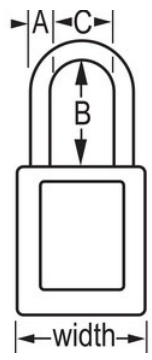

Modelnr. 406KAW400ORJ

Orange Dielectric Zenex™ Thermoplastic Safety Padlock, 1-1/2in (38mm) Wide with 1-1/2in (38mm) Tall Nylon Shackle, Keyed Alike W400 Cylinder

Optimaal geschikt voor:

Elektrische
vergrendeling

Lockout/tagout voor
veiligheid

Overzicht en kenmerken

Productkenmerken

- 406 Niet-geleidend thermoplastisch veiligheidshangslot
- Plastic beugels helpen elektrocutie, overspringende vonken en elektrische stroom van beugel naar sleutel te voorkomen
- Alle componenten zijn vonkvrij en niet-magnetisch - plastic, koper, messing
- 1-1/2in (38mm) wide, 1-3/4in (45mm) tall, Thermoplastic orange body, plastic shackle with 1-1/2in (38mm) clearance
- Exclusief ontworpen voor lockout-tagout-toepassingen
- Duurzaam, lichtgewicht, niet-geleidend thermoplastisch huis
- Voldoet aan de richtlijn 'Eén werknemer, één slot, één sleutel'
- De sleutel kan pas uit het hangslot worden verwijderd als deze gesloten is
- Tuimelaarcilinder met 6 stiften en gelijke sleutels
- Commerciële verpakking, individueel verpakkingsaantal 6, hoofdverpakkingsaantal 36

Certificaties

Productgegevens

The Master Lock No. 406KAW400ORJ Dielectric Thermoplastic Safety Padlock, keyed alike - multiple locks open with the same key - features a 1-1/2in (38mm) wide Zenex™ Thermoplastic orange body and a 1-1/2in (38mm) tall, 1/4in (6mm) diameter plastic shackle to help prevent electrocution and arc flashing and to prevent electrical current from shackle to key. Alle componenten zijn vonkvrij en niet-magnetisch. Het duurzame, lichtgewicht materiaal is exclusief ontwikkeld voor lockout-/tagout-toepassingen en gemakkelijk te dragen en het hangslot beschikt over een cilinder met sleutelbehoud om ervoor te zorgen dat het slot niet ongesloten wordt achtergelaten.

Productnummer	406KAW400ORJ
Breedte huis	38 mm
Beugelafmetingen	A: 6 mm B: 38 mm C: 20 mm
Kleur	Oranje
Beschrijving	Met gelijke sleutels, Commerciële verpakking
Individueel verpakingsaantal	6
Hoofdverpakingsaantal	36