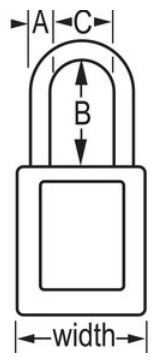

Modelnr. 406KAYLW

Yellow Dielectric Zenex™ Thermoplastic Safety Padlock, 1-1/2in (38mm) Wide with 1-1/2in (38mm) Tall Nylon Shackle, Keyed Alike

Optimaal geschikt voor:

Lockout-tagout

Lockout/tagout voor veiligheid

Overzicht en kenmerken

Productkenmerken

- 406 Niet-geleidend thermoplastisch veiligheidshangslot
- Plastic beugels helpen elektrocutie, overspringende vonken en elektrische stroom van beugel naar sleutel te voorkomen
- Alle componenten zijn vonkvrij en niet-magnetisch - plastic, koper, messing
- 1-1/2in (38mm) wide, 1-3/4in (45mm) tall, Thermoplastic yellow body, plastic shackle with 1-1/2in (38mm) clearance
- Exclusief ontworpen voor lockout-tagout-toepassingen
- Duurzaam, lichtgewicht, niet-geleidend thermoplastisch huis
- Voldoet aan de richtlijn 'Eén werknemer, één slot, één sleutel'
- De sleutel kan pas uit het hangslot worden verwijderd als deze gesloten is
- Tuimelaarcilinder met 6 stiften en gelijke sleutels
- Commerciële verpakking, individueel verpakkingsaantal 6, hoofdverpakkingsaantal 36

Certificaties

Productgegevens

The Master Lock No. 406KAYLW Dielectric Thermoplastic Safety Padlock, keyed alike - multiple locks open with the same key - features a 1-1/2in (38mm) wide Zenex™ Thermoplastic yellow body and a 1-1/2in (38mm) tall, 1/4in (6mm) diameter plastic shackle to help prevent electrocution and arc flashing and to prevent electrical current from shackle to key. Alle componenten zijn vonkvrij en niet-magnetisch. Het duurzame, lichtgewicht materiaal is exclusief ontwikkeld voor lockout-/tagout-toepassingen en gemakkelijk te dragen en het hangslot beschikt over een cilinder met sleutelbehoud om ervoor te zorgen dat het slot niet ongesloten wordt achtergelaten.

Productnummer	406KAYLW
Breedte huis	38 mm
Beugelafmetingen	A: 6 mm B: 38 mm C: 20 mm
Kleur	Geel
Beschrijving	Met gelijke sleutels, Commerciële verpakking
Individueel verpakingsaantal	6
Hoofdverpakingsaantal	36