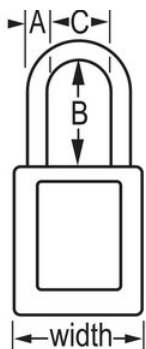

Modelnr. 406MKBLK

Black Dielectric Zenex™ Thermoplastic Safety Padlock, 1-1/2in (38mm) Wide with 1-1/2in (38mm) Tall Nylon Shackle, Master Keyed

Optimaal geschikt voor:

Lockout-tagout

Lockout/tagout voor veiligheid

Overzicht en kenmerken

Productkenmerken

- 406 Niet-geleidend thermoplastisch veiligheidshangslot
- Plastic beugels helpen elektrocutie, overspringende vonken en elektrische stroom van beugel naar sleutel te voorkomen
- Alle componenten zijn vonkvrij en niet-magnetisch - plastic, koper, messing
- 1-1/2in (38mm) wide, 1-3/4in (45mm) tall, Thermoplastic black body, plastic shackle with 1-1/2in (38mm) clearance
- Exclusief ontworpen voor lockout-tagout-toepassingen
- Duurzaam, lichtgewicht, niet-geleidend thermoplastisch huis
- Voldoet aan de richtlijn 'Eén werknemer, één slot, één sleutel'
- De sleutel kan pas uit het hangslot worden verwijderd als deze gesloten is
- Tuimelaarcilinder met 6 stiften en met hoofdsleutel
- Commerciële verpakking, individueel verpakkingsaantal 6, hoofdverpakkingsaantal 36

Certificaties

Productgegevens

The Master Lock No. 406MKBLK Dielectric Thermoplastic Safety Padlock Master keyed - a master key opens all the locks in the system although each lock has its own unique key - features a 1-1/2in (38mm) wide Zenex™ Thermoplastic black body and a 1-1/2in (38mm) tall, 1/4in (6mm) diameter plastic shackle to help prevent electrocution and arc flashing and to prevent electrical current from shackle to key. Alle componenten zijn vonkvrij en niet-magnetisch. Het duurzame, lichtgewicht materiaal is exclusief ontwikkeld voor lockout-/tagout-toepassingen en gemakkelijk te dragen en het hangslot beschikt over een cilinder met sleutelbehoud om ervoor te zorgen dat het slot niet ongesloten wordt achtergelaten.

Productnummer	406MKBLK
Breedte huis	38 mm
Beugelafmetingen	A: 6 mm B: 38 mm C: 20 mm
Kleur	Zwart
Beschrijving	Met hoofdsleutel, Verschillende sleutels, Commerciële verpakking
Individueel verpakingsaantal	6
Hoofdverpakingsaantal	36