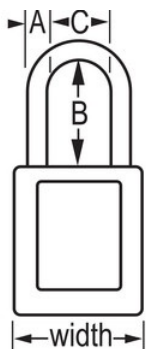

## Productkenmerken

- 406 Niet-geleidend thermoplastisch veiligheidshangslot
- Plastic beugels helpen elektrocutie, overspringende vonken en elektrische stroom van beugel naar sleutel te voorkomen
- Alle componenten zijn vonkvrij en niet-magnetisch - plastic, koper, messing
- 1-1/2in (38mm) wide, 1-3/4in (45mm) tall, Thermoplastic blue body, plastic shackle with 1-1/2in (38mm) clearance
- Exclusief ontworpen voor lockout-tagout-toepassingen
- Duurzaam, lichtgewicht, niet-geleidend thermoplastisch huis
- Voldoet aan de richtlijn 'Eén werknemer, één slot, één sleutel'
- De sleutel kan pas uit het hangslot worden verwijderd als deze gesloten is
- Tuimelaarcilinder met 6 stiften en met hoofdsleutel
- Commerciële verpakking, individueel verpakkingsaantal 6, hoofdverpakkingsaantal 36

## Productgegevens

The Master Lock No. 406MKBLU Dielectric Thermoplastic Safety Padlock Master keyed - a master key opens all the locks in the system although each lock has its own unique key - features a 1-1/2in (38mm) wide Zenex™ Thermoplastic blue body and a 1-1/2in (38mm) tall, 1/4in (6mm) diameter plastic shackle to help prevent electrocution and arc flashing and to prevent electrical current from shackle to key. Alle componenten zijn vonkvrij en niet-magnetisch. Het duurzame, lichtgewicht materiaal is exclusief ontwikkeld voor lockout-/tagout-toepassingen en gemakkelijk te dragen en het hangslot beschikt over een cilinder met sleutelbehoud om ervoor te zorgen dat het slot niet ongesloten wordt achtergelaten.

<b>Productnummer</b>	406MKBLU
<b>Breedte huis</b>	38 mm
<b>Beugelafmetingen</b>	A: 6 mm B: 38 mm C: 20 mm
<b>Kleur</b>	Blauw
<b>Beschrijving</b>	Met hoofdsleutel, Verschillende sleutels, Commerciële verpakking
<b>Individueel verpakingsaantal</b>	6
<b>Hoofdverpakingsaantal</b>	36