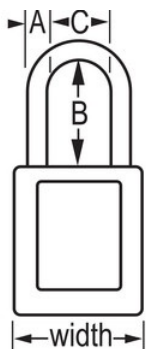

Overzicht en kenmerken

Productkenmerken

- 406 Niet-geleidend thermoplastisch veiligheidshangslot
- Plastic beugels helpen elektrocutie, overspringende vonken en elektrische stroom van beugel naar sleutel te voorkomen
- Alle componenten zijn vonkvrij en niet-magnetisch - plastic, koper, messing
- 1-1/2in (38mm) wide, 1-3/4in (45mm) tall, Thermoplastic orange body, plastic shackle with 1-1/2in (38mm) clearance
- Exclusief ontworpen voor lockout-tagout-toepassingen
- Duurzaam, lichtgewicht, niet-geleidend thermoplastisch huis
- Voldoet aan de richtlijn 'Eén werknemer, één slot, één sleutel'
- De sleutel kan pas uit het hangslot worden verwijderd als deze gesloten is
- Tuimelaarcilinder met 6 stiften en met hoofdsleutel
- Commerciële verpakking, individueel verpakkingsaantal 6, hoofdverpakkingsaantal 36

Certificaties

Productgegevens

The Master Lock No. 406MKORJ Dielectric Thermoplastic Safety Padlock Master keyed - a master key opens all the locks in the system although each lock has its own unique key - features a 1-1/2in (38mm) wide Zenex™ Thermoplastic orange body and a 1-1/2in (38mm) tall, 1/4in (6mm) diameter plastic shackle to help prevent electrocution and arc flashing and to prevent electrical current from shackle to key. Alle componenten zijn vonkvrij en niet-magnetisch. Het duurzame, lichtgewicht materiaal is exclusief ontwikkeld voor lockout-/tagout-toepassingen en gemakkelijk te dragen en het hangslot beschikt over een cilinder met sleutelbehoud om ervoor te zorgen dat het slot niet ongesloten wordt achtergelaten.

Productnummer	406MKORJ
Breedte huis	38 mm
Beugelafmetingen	A: 6 mm B: 38 mm C: 20 mm
Kleur	Oranje
Beschrijving	Met hoofdsleutel, Verschillende sleutels, Commerciële verpakking
Individueel verpakkingsaantal	6
Hoofdverpakkingsaantal	36