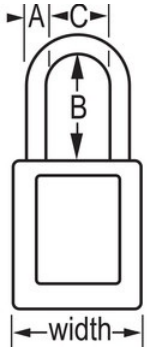

### Productkenmerken

- 406 Niet-geleidend thermoplastisch veiligheidshangslot
- Plastic beugels helpen elektrocutie, overspringende vonken en elektrische stroom van beugel naar sleutel te voorkomen
- Alle componenten zijn vonkvrij en niet-magnetisch - plastic, koper, messing
- 1-1/2in (38mm) wide, 1-3/4in (45mm) tall, Thermoplastic purple body, plastic shackle with 1-1/2in (38mm) clearance
- Exclusief ontworpen voor lockout-tagout-toepassingen
- Duurzaam, lichtgewicht, niet-geleidend thermoplastisch huis
- Voldoet aan de richtlijn 'Eén werknemer, één slot, één sleutel'
- De sleutel kan pas uit het hangslot worden verwijderd als deze gesloten is
- Tuimelaarcilinder met 6 stiften en met hoofdsleutel
- Commerciële verpakking, individueel verpakkingsaantal 6, hoofdverpakkingsaantal 36

### Productgegevens

The Master Lock No. 406MKPRP Dielectric Thermoplastic Safety Padlock Master keyed - a master key opens all the locks in the system although each lock has its own unique key - features a 1-1/2in (38mm) wide Zenex™ Thermoplastic purple body and a 1-1/2in (38mm) tall, 1/4in (6mm) diameter plastic shackle to help prevent electrocution and arc flashing and to prevent electrical current from shackle to key. Alle componenten zijn vonkvrij en niet-magnetisch. Het duurzame, lichtgewicht materiaal is exclusief ontwikkeld voor lockout-/tagout-toepassingen en gemakkelijk te dragen en het hangslot beschikt over een cilinder met sleutelbehoud om ervoor te zorgen dat het slot niet ongesloten wordt achtergelaten.

<b>Productnummer</b>	406MKPRP
<b>Breedte huis</b>	38 mm
<b>Beugelafmetingen</b>	A: 6 mm B: 38 mm C: 20 mm
<b>Kleur</b>	Paars
<b>Beschrijving</b>	Met hoofdsleutel, Verschillende sleutels, Commerciële verpakking
<b>Individueel verpakingsaantal</b>	6
<b>Hoofdverpakingsaantal</b>	36