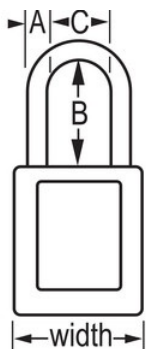

### Productkenmerken

- 406 Niet-geleidend thermoplastisch veiligheidshangslot
- Plastic beugels helpen elektrocutie, overspringende vonken en elektrische stroom van beugel naar sleutel te voorkomen
- Alle componenten zijn vonkvrij en niet-magnetisch - plastic, koper, messing
- 1-1/2in (38mm) wide, 1-3/4in (45mm) tall, Thermoplastic red body, plastic shackle with 1-1/2in (38mm) clearance
- Exclusief ontworpen voor lockout-tagout-toepassingen
- Duurzaam, lichtgewicht, niet-geleidend thermoplastisch huis
- Voldoet aan de richtlijn 'Eén werknemer, één slot, één sleutel'
- De sleutel kan pas uit het hangslot worden verwijderd als deze gesloten is
- Tuimelaarcilinder met 6 stiften en met hoofdsleutel
- Commerciële verpakking, individueel verpakkingsaantal 6, hoofdverpakkingsaantal 36

### Productgegevens

The Master Lock No. 406MKRED Dielectric Thermoplastic Safety Padlock Master keyed - a master key opens all the locks in the system although each lock has its own unique key - features a 1-1/2in (38mm) wide Zenex™ Thermoplastic red body and a 1-1/2in (38mm) tall, 1/4in (6mm) diameter plastic shackle to help prevent electrocution and arc flashing and to prevent electrical current from shackle to key. Alle componenten zijn vonkvrij en niet-magnetisch. Het duurzame, lichtgewicht materiaal is exclusief ontwikkeld voor lockout-/tagout-toepassingen en gemakkelijk te dragen en het hangslot beschikt over een cilinder met sleutelbehoud om ervoor te zorgen dat het slot niet ongesloten wordt achtergelaten.

<b>Productnummer</b>	406MKRED
<b>Breedte huis</b>	38 mm
<b>Beugelafmetingen</b>	A: 6 mm B: 38 mm C: 20 mm
<b>Kleur</b>	Rood
<b>Beschrijving</b>	Met hoofdsleutel, Verschillende sleutels, Commerciële verpakking
<b>Individueel verpakingsaantal</b>	6
<b>Hoofdverpakingsaantal</b>	36