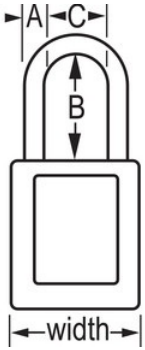

Modelnr. 406MKTEAL

Teal Dielectric Zenex™ Thermoplastic Safety Padlock, 1-1/2in (38mm) Wide with 1-1/2in (38mm) Tall Nylon Shackle, Master Keyed

Optimaal geschikt voor:

Lockout-tagout

Lockout/tagout voor veiligheid

Overzicht en kenmerken

Productkenmerken

- 406 Niet-geleidend thermoplastisch veiligheidshangslot
- Plastic beugels helpen elektrocutie, overspringende vonken en elektrische stroom van beugel naar sleutel te voorkomen
- Alle componenten zijn vonkvrij en niet-magnetisch - plastic, koper, messing
- 1-1/2in (38mm) wide, 1-3/4in (45mm) tall, Thermoplastic teal body, plastic shackle with 1-1/2in (38mm) clearance
- Exclusief ontworpen voor lockout-tagout-toepassingen
- Duurzaam, lichtgewicht, niet-geleidend thermoplastisch huis
- Voldoet aan de richtlijn 'Eén werknemer, één slot, één sleutel'
- De sleutel kan pas uit het hangslot worden verwijderd als deze gesloten is
- Tuimelaarcilinder met 6 stiften en met hoofdsleutel
- Commerciële verpakking, individueel verpakkingsaantal 6, hoofdverpakkingsaantal 36

Certificaties

Productgegevens

The Master Lock No. 406MKTEAL Dielectric Thermoplastic Safety PadlockMaster keyed - a master key opens all the locks in the system although each lock has its own unique key - features a 1-1/2in (38mm) wide Zenex™ Thermoplastic teal body and a 1-1/2in (38mm) tall, 1/4in (6mm) diameter plastic shackle to help prevent electrocution and arc flashing and to prevent electrical current from shackle to key. Alle componenten zijn vonkvrij en niet-magnetisch. Het duurzame, lichtgewicht materiaal is exclusief ontwikkeld voor lockout-/tagout-toepassingen en gemakkelijk te dragen en het hangslot beschikt over een cilinder met sleutelbehoud om ervoor te zorgen dat het slot niet ongesloten wordt achtergelaten.

Productnummer	406MKTEAL
Breedte huis	38 mm
Beugelafmetingen	A: 6 mm B: 38 mm C: 20 mm
Kleur	Blauwgroen
Beschrijving	Met hoofdsleutel, Verschillende sleutels, Commerciële verpakking
Individueel verpakingsaantal	6
Hoofdverpakingsaantal	36