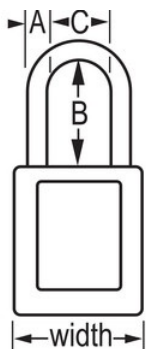

Lockout/tagout voor
veiligheid

Overzicht en kenmerken

Productkenmerken

- 406 Niet-geleidend thermoplastisch veiligheidshangslot
- Plastic beugels helpen elektrocutie, overspringende vonken en elektrische stroom van beugel naar sleutel te voorkomen
- Alle componenten zijn vonkvrij en niet-magnetisch - plastic, koper, messing
- 1-1/2in (38mm) wide, 1-3/4in (45mm) tall, Thermoplastic black body, plastic shackle with 1-1/2in (38mm) clearance
- Exclusief ontworpen voor lockout-tagout-toepassingen
- Duurzaam, lichtgewicht, niet-geleidend thermoplastisch huis
- Voldoet aan de richtlijn 'Eén werknemer, één slot, één sleutel'
- De sleutel kan pas uit het hangslot worden verwijderd als deze gesloten is
- Tuimelaarcilinder met 6 stiften en met hoofdsleutel
- Commerciële verpakking, individueel verpakkingsaantal 6, hoofdverpakkingsaantal 36

Certificaties

Productgegevens

The Master Lock No. 406MK417BLK Dielectric Thermoplastic Safety PadlockMaster keyed - a master key opens all the locks in the system although each lock has its own unique key - features a 1-1/2in (38mm) wide Zenex™ Thermoplastic black body and a 1-1/2in (38mm) tall, 1/4in (6mm) diameter plastic shackle to help prevent electrocution and arc flashing and to prevent electrical current from shackle to key. Alle componenten zijn vonkvrij en niet-magnetisch. Het duurzame, lichtgewicht materiaal is exclusief ontwikkeld voor lockout-/tagout-toepassingen en gemakkelijk te dragen en het hangslot beschikt over een cilinder met sleutelbehoud om ervoor te zorgen dat het slot niet ongesloten wordt achtergelaten.

Productnummer	406MKW417BLK
Breedte huis	38 mm
Beugelafmetingen	A: 6 mm B: 38 mm C: 20 mm
Kleur	Zwart
Beschrijving	Met hoofdsleutel, Verschillende sleutels, Commerciële verpakking
Individueel verpakingsaantal	6
Hoofdverpakingsaantal	36