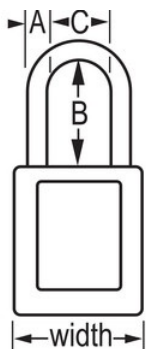

### Productkenmerken

- 406 Niet-geleidend thermoplastisch veiligheidshangslot
- Plastic beugels helpen elektrocutie, overspringende vonken en elektrische stroom van beugel naar sleutel te voorkomen
- Alle componenten zijn vonkvrij en niet-magnetisch - plastic, koper, messing
- 1-1/2in (38mm) wide, 1-3/4in (45mm) tall, Thermoplastic blue body, plastic shackle with 1-1/2in (38mm) clearance
- Exclusief ontworpen voor lockout-tagout-toepassingen
- Duurzaam, lichtgewicht, niet-geleidend thermoplastisch huis
- Voldoet aan de richtlijn 'Eén werknemer, één slot, één sleutel'
- De sleutel kan pas uit het hangslot worden verwijderd als deze gesloten is
- Tuimelaarcilinder met 6 stiften en met hoofdsleutel
- Commerciële verpakking, individueel verpakkingsaantal 6, hoofdverpakkingsaantal 36

### Productgegevens

The Master Lock No. 406MK417BLU Dielectric Thermoplastic Safety PadlockMaster keyed - a master key opens all the locks in the system although each lock has its own unique key - features a 1-1/2in (38mm) wide Zenex™ Thermoplastic blue body and a 1-1/2in (38mm) tall, 1/4in (6mm) diameter plastic shackle to help prevent electrocution and arc flashing and to prevent electrical current from shackle to key. Alle componenten zijn vonkvrij en niet-magnetisch. Het duurzame, lichtgewicht materiaal is exclusief ontwikkeld voor lockout-/tagout-toepassingen en gemakkelijk te dragen en het hangslot beschikt over een cilinder met sleutelbehoud om ervoor te zorgen dat het slot niet ongesloten wordt achtergelaten.

<b>Productnummer</b>	406MKW417BLU
<b>Breedte huis</b>	38 mm
<b>Beugelafmetingen</b>	A: 6 mm B: 38 mm C: 20 mm
<b>Kleur</b>	Blauw
<b>Beschrijving</b>	Met hoofdsleutel, Verschillende sleutels, Commerciële verpakking
<b>Individueel verpakingsaantal</b>	6
<b>Hoofdverpakingsaantal</b>	36