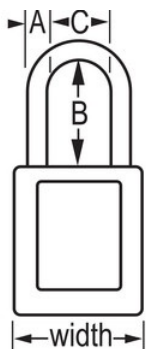

Lockout/tagout voor veiligheid

Overzicht en kenmerken

Productkenmerken

- 406 Niet-geleidend thermoplastisch veiligheidshangslot
- Plastic beugels helpen elektrocutie, overspringende vonken en elektrische stroom van beugel naar sleutel te voorkomen
- Alle componenten zijn vonkvrij en niet-magnetisch - plastic, koper, messing
- 1-1/2in (38mm) wide, 1-3/4in (45mm) tall, Thermoplastic green body, plastic shackle with 1-1/2in (38mm) clearance
- Exclusief ontworpen voor lockout-tagout-toepassingen
- Duurzaam, lichtgewicht, niet-geleidend thermoplastisch huis
- Voldoet aan de richtlijn 'Eén werknemer, één slot, één sleutel'
- De sleutel kan pas uit het hangslot worden verwijderd als deze gesloten is
- Tuimelaarcilinder met 6 stiften en met hoofdsleutel
- Commerciële verpakking, individueel verpakkingsaantal 6, hoofdverpakkingsaantal 36

Certificaties

Productgegevens

The Master Lock No. 406MK417GRN Dielectric Thermoplastic Safety PadlockMaster keyed - a master key opens all the locks in the system although each lock has its own unique key - features a 1-1/2in (38mm) wide Zenex™ Thermoplastic green body and a 1-1/2in (38mm) tall, 1/4in (6mm) diameter plastic shackle to help prevent electrocution and arc flashing and to prevent electrical current from shackle to key. Alle componenten zijn vonkvrij en niet-magnetisch. Het duurzame, lichtgewicht materiaal is exclusief ontwikkeld voor lockout-/tagout-toepassingen en gemakkelijk te dragen en het hangslot beschikt over een cilinder met sleutelbehoud om ervoor te zorgen dat het slot niet ongesloten wordt achtergelaten.

Productnummer	406MKW417GRN
Breedte huis	38 mm
Beugelafmetingen	A: 6 mm B: 38 mm C: 20 mm
Kleur	Groen
Beschrijving	Met hoofdsleutel, Verschillende sleutels, Commerciële verpakking
Individueel verpakingsaantal	6
Hoofdverpakingsaantal	36