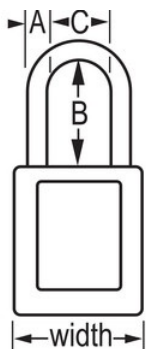

Lockout/tagout voor
veiligheid

Overzicht en kenmerken

Productkenmerken

- 406 Niet-geleidend thermoplastisch veiligheidshangslot
- Plastic beugels helpen elektrocutie, overspringende vonken en elektrische stroom van beugel naar sleutel te voorkomen
- Alle componenten zijn vonkvrij en niet-magnetisch - plastic, koper, messing
- 1-1/2in (38mm) wide, 1-3/4in (45mm) tall, Thermoplastic red body, plastic shackle with 1-1/2in (38mm) clearance
- Exclusief ontworpen voor lockout-tagout-toepassingen
- Duurzaam, lichtgewicht, niet-geleidend thermoplastisch huis
- Voldoet aan de richtlijn 'Eén werknemer, één slot, één sleutel'
- De sleutel kan pas uit het hangslot worden verwijderd als deze gesloten is
- Tuimelaarcilinder met 6 stiften en met hoofdsleutel
- Commerciële verpakking, individueel verpakkingsaantal 6, hoofdverpakkingsaantal 36

Certificaties

Productgegevens

The Master Lock No. 406MK417RED Dielectric Thermoplastic Safety PadlockMaster keyed - a master key opens all the locks in the system although each lock has its own unique key - features a 1-1/2in (38mm) wide Zenex™ Thermoplastic red body and a 1-1/2in (38mm) tall, 1/4in (6mm) diameter plastic shackle to help prevent electrocution and arc flashing and to prevent electrical current from shackle to key. Alle componenten zijn vonkvrij en niet-magnetisch. Het duurzame, lichtgewicht materiaal is exclusief ontwikkeld voor lockout-/tagout-toepassingen en gemakkelijk te dragen en het hangslot beschikt over een cilinder met sleutelbehoud om ervoor te zorgen dat het slot niet ongesloten wordt achtergelaten.

Productnummer	406MKW417RED
Breedte huis	38 mm
Beugelafmetingen	A: 6 mm B: 38 mm C: 20 mm
Kleur	Rood
Beschrijving	Met hoofdsleutel, Verschillende sleutels, Commerciële verpakking
Individueel verpakingsaantal	6
Hoofdverpakingsaantal	36