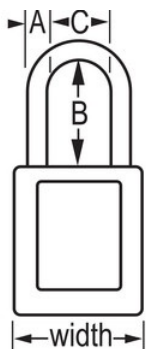

## Productkenmerken

- 406 Niet-geleidend thermoplastisch veiligheidshangslot
- Plastic beugels helpen elektrocutie, overspringende vonken en elektrische stroom van beugel naar sleutel te voorkomen
- Alle componenten zijn vonkvrij en niet-magnetisch - plastic, koper, messing
- 1-1/2in (38mm) wide, 1-3/4in (45mm) tall, Thermoplastic yellow body, plastic shackle with 1-1/2in (38mm) clearance
- Exclusief ontworpen voor lockout-tagout-toepassingen
- Duurzaam, lichtgewicht, niet-geleidend thermoplastisch huis
- Voldoet aan de richtlijn 'Eén werknemer, één slot, één sleutel'
- De sleutel kan pas uit het hangslot worden verwijderd als deze gesloten is
- Tuimelaarcilinder met 6 stiften en met hoofdsleutel
- Commerciële verpakking, individueel verpakkingsaantal 6, hoofdverpakkingsaantal 36

## Productgegevens

The Master Lock No. 406MK417TLW Dielectric Thermoplastic Safety PadlockMaster keyed - a master key opens all the locks in the system although each lock has its own unique key - features a 1-1/2in (38mm) wide Zenex™ Thermoplastic yellow body and a 1-1/2in (38mm) tall, 1/4in (6mm) diameter plastic shackle to help prevent electrocution and arc flashing and to prevent electrical current from shackle to key. Alle componenten zijn vonkvrij en niet-magnetisch. Het duurzame, lichtgewicht materiaal is exclusief ontwikkeld voor lockout-/tagout-toepassingen en gemakkelijk te dragen en het hangslot beschikt over een cilinder met sleutelbehoud om ervoor te zorgen dat het slot niet ongesloten wordt achtergelaten.

<b>Productnummer</b>	406MKW417YLW
<b>Breedte huis</b>	38 mm
<b>Beugelafmetingen</b>	A: 6 mm B: 38 mm C: 20 mm
<b>Kleur</b>	Geel
<b>Beschrijving</b>	Met hoofdsleutel, Verschillende sleutels, Commerciële verpakking
<b>Individueel verpakingsaantal</b>	6
<b>Hoofdverpakingsaantal</b>	36