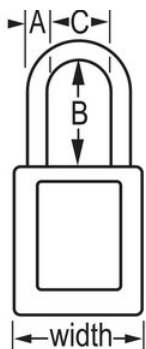

### Productkenmerken

- 406 Niet-geleidend thermoplastisch veiligheidshangslot
- Plastic beugels helpen elektrocutie, overspringende vonken en elektrische stroom van beugel naar sleutel te voorkomen
- Alle componenten zijn vonkvrij en niet-magnetisch - plastic, koper, messing
- 1-1/2in (38mm) wide, 1-3/4in (45mm) tall, Thermoplastic yellow body, plastic shackle with 1-1/2in (38mm) clearance
- Exclusief ontworpen voor lockout-tagout-toepassingen
- Duurzaam, lichtgewicht, niet-geleidend thermoplastisch huis
- Voldoet aan de richtlijn 'Eén werknemer, één slot, één sleutel'
- De sleutel kan pas uit het hangslot worden verwijderd als deze gesloten is
- Tuimelaarcilinder met 6 stiften en met hoofdsleutel
- Commerciële verpakking, individueel verpakkingsaantal 6, hoofdverpakkingsaantal 36

### Productgegevens

The Master Lock No. 406MKYLW Dielectric Thermoplastic Safety Padlock Master keyed - a master key opens all the locks in the system although each lock has its own unique key - features a 1-1/2in (38mm) wide Zenex™ Thermoplastic yellow body and a 1-1/2in (38mm) tall, 1/4in (6mm) diameter plastic shackle to help prevent electrocution and arc flashing and to prevent electrical current from shackle to key. Alle componenten zijn vonkvrij en niet-magnetisch. Het duurzame, lichtgewicht materiaal is exclusief ontwikkeld voor lockout-/tagout-toepassingen en gemakkelijk te dragen en het hangslot beschikt over een cilinder met sleutelbehoud om ervoor te zorgen dat het slot niet ongesloten wordt achtergelaten.

<b>Productnummer</b>	406MKYLW
<b>Breedte huis</b>	38 mm
<b>Beugelafmetingen</b>	A: 6 mm B: 38 mm C: 20 mm
<b>Kleur</b>	Geel
<b>Beschrijving</b>	Met hoofdsleutel, Verschillende sleutels, Commerciële verpakking
<b>Individueel verpakingsaantal</b>	6
<b>Hoofdverpakingsaantal</b>	36