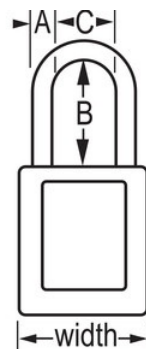

Modelnr. 406PRP

Purple Dielectric Zenex™ Thermoplastic Safety Padlock, 1-1/2in (38mm) Wide with 1-1/2in (38mm) Tall Nylon Shackle

Optimaal geschikt voor:

Lockout-tagout

Lockout/tagout voor veiligheid

Overzicht en kenmerken

Productkenmerken

- 406 Niet-geleidend thermoplastisch veiligheidshangslot
- Plastic beugels helpen elektrocutie, overspringende vonken en elektrische stroom van beugel naar sleutel te voorkomen
- Alle componenten zijn vonkvrij en niet-magnetisch - plastic, koper, messing
- 1-1/2in (38mm) wide, 1-3/4in (45mm) tall, Thermoplastic purple body, plastic shackle with 1-1/2in (38mm) clearance
- Exclusief ontworpen voor lockout-tagout-toepassingen
- Duurzaam, lichtgewicht, niet-geleidend thermoplastisch huis
- Voldoet aan de richtlijn 'Eén werknemer, één slot, één sleutel'
- De sleutel kan pas uit het hangslot worden verwijderd als deze gesloten is
- Met verschillende sleutels, tuimelaar met 6 stiften en cilinder met meer dan 40.000 verschillende sleutel mogelijkheden
- Commerciële verpakking, individueel verpakkingsaantal 6, hoofdverpakkingsaantal 36

Certificaties

Productgegevens

The Master Lock No. 406PRP Dielectric Thermoplastic Safety Padlock features a 1-1/2in (38mm) wide Zenex™ Thermoplastic purple body and a 1-1/2in (38mm) tall, 1/4in (6mm) diameter plastic shackle to help prevent electrocution and arc flashing and to prevent electrical current from shackle to key. Alle componenten zijn vonkvrij en niet-magnetisch. Het duurzame, lichtgewicht materiaal is exclusief ontwikkeld voor lockout-/tagout-toepassingen en gemakkelijk te dragen en het hangslot beschikt over een cilinder met sleutelbehoud om ervoor te zorgen dat het slot niet ongesloten wordt achtergelaten.

Productnummer	406PRP
Breedte huis	38 mm
Beugelafmetingen	A: 6 mm B: 38 mm C: 20 mm
Kleur	Paars
Beschrijving	Verschillende sleutels, Commerciële verpakking
Individueel verpakingsaantal	6
Hoofdverpakingsaantal	36