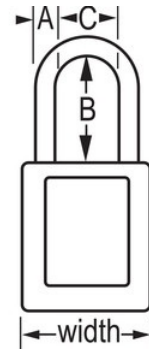

Modelnr. 406TEAL

Teal Dielectric Zenex™ Thermoplastic Safety Padlock, 1-1/2in (38mm) Wide with 1-1/2in (38mm) Tall Nylon Shackle

Optimaal geschikt voor:

Lockout-tagout

Lockout/tagout voor veiligheid

Overzicht en kenmerken

Productkenmerken

- 406 Niet-geleidend thermoplastisch veiligheidshangslot
- Plastic beugels helpen elektrocutie, overspringende vonken en elektrische stroom van beugel naar sleutel te voorkomen
- Alle componenten zijn vonkvrij en niet-magnetisch - plastic, koper, messing
- 1-1/2in (38mm) wide, 1-3/4in (45mm) tall, Thermoplastic teal body, plastic shackle with 1-1/2in (38mm) clearance
- Exclusief ontworpen voor lockout-tagout-toepassingen
- Duurzaam, lichtgewicht, niet-geleidend thermoplastisch huis
- Voldoet aan de richtlijn 'Eén werknemer, één slot, één sleutel'
- De sleutel kan pas uit het hangslot worden verwijderd als deze gesloten is
- Met verschillende sleutels, tuimelaar met 6 stiften en cilinder met meer dan 40.000 verschillende sleutel mogelijkheden
- Commerciële verpakking, individueel verpakkingsaantal 6, hoofdverpakkingsaantal 36

Certificaties

Productgegevens

The Master Lock No. 406TEAL Dielectric Thermoplastic Safety Padlock features a 1-1/2in (38mm) wide Zenex™ Thermoplastic teal body and a 1-1/2in (38mm) tall, 1/4in (6mm) diameter plastic shackle to help prevent electrocution and arc flashing and to prevent electrical current from shackle to key. Alle componenten zijn vonkvrij en niet-magnetisch. Het duurzame, lichtgewicht materiaal is exclusief ontwikkeld voor lockout-/tagout-toepassingen en gemakkelijk te dragen en het hangslot beschikt over een cilinder met sleutelbehoud om ervoor te zorgen dat het slot niet ongesloten wordt achtergelaten.

Productnummer	406TEAL
Breedte huis	38 mm
Beugelafmetingen	A: 6 mm B: 38 mm C: 20 mm
Kleur	Blauwgroen
Beschrijving	Verschillende sleutels, Commerciële verpakking
Individueel verpakingsaantal	6
Hoofdverpakingsaantal	36