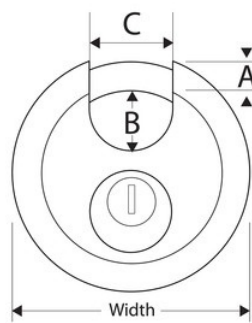

Beveiligingsniveau:

Basis- tot gemiddelde beveiliging:

Doorgaans aanbevolen voor algemeen gebruik binnenshuis

Overzicht en kenmerken

Productkenmerken

- Roestvrijstalen huis van 70 mm breed is bestand tegen corrosie
- Volledig omhuld ontwerp minimaliseert blootstelling van de beugel en beschermt tegen aanvallen met een betonschaar
- Beugel van gehard staal dat extra bestand is tegen doorknippen
- Dubbele nachtslotvergrendeling voor extra bescherming tegen openwrikken
- Cilinder met 4 stiften voorkomt opensteken
- Sleutelbehoud-functie zorgt ervoor dat het hangslot nooit open blijft staan
- Beperkte levenslange garantie

Productgegevens

Het Master Lock schijfvormige hangslot nr. 40EURD heeft een roestvrijstalen huis van 70 mm breed voor maximale robuustheid, betrouwbaarheid en corrosiebestendigheid. Het volledig omhulde ontwerp minimaliseert blootstelling van de beugel en beschermt tegen aanvallen met een betonschaar. De beugel met een diameter van 10 mm is 16 mm lang en gemaakt van gehard staal en is daardoor extra bestand tegen doorknippen en doorzagen. De cilinder met 4 stiften voorkomt dat het slot kan worden gekraakt en de dubbele blokkeerhendels bieden extra bescherming tegen openbreken en openslaan. De beperkte levenslange garantie biedt gemoedsrust afkomstig van een merk dat u kunt vertrouwen.

Productnummer	40EURD
Breedte huis	70 mm
Beugelafmetingen	A: 10 mm B: 19 mm C: 20 mm
Kleur	Zwart
Beschrijving	Met gelijke sleutels, Met hoofdsleutel
Individueel verpakingsaantal	4
Hoofdverpakingsaantal	24