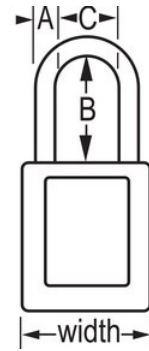

Modelnr. 410BLK

Black Zenex™ Thermoplastic Safety Padlock,  
1-1/2in (38mm) Wide with 1-1/2in (38mm)  
Shackle

**Optimaal geschikt voor:**

Lockout-tagout

Lockout/tagout voor  
veiligheid

### Productkenmerken

- 410 Thermoplastisch veiligheidshangslot
- 1-1/2in (38mm) wide, 1-3/4in (44mm) tall Thermoplastic black body, shackle with 1-1/2in (38mm) clearance
- Exclusief ontworpen voor lockout-tagout-toepassingen
- Duurzaam, lichtgewicht, niet-geleidend thermoplastisch huis
- Ter plaatse aan te passen met vaste, beschrijfbaar labels
- Voldoet aan de richtlijn 'Eén werknemer, één slot, één sleutel'
- Extra beveiligde cilinder
- De sleutel kan pas uit het hangslot worden verwijderd als deze gesloten is
- Met verschillende sleutels, stiftcilinder met 6 stiften en meer dan 40.000 verschillende beschikbare sleutels, individueel verpakkingsaantal 6, hoofdverpakkingsaantal 36

### Productgegevens

The Master Lock No. 410BLK Zenex™ Thermoplastic Safety Padlock features a 1-1/2in (38mm) wide plastic black body and a 1-1/2in (38mm) tall, 1/4in (6mm) diameter metal shackle. Het hangslot is exclusief ontwikkeld voor lockout/tagout-toepassingen en beschikt over een duurzaam, lichtgewicht, niet-geleidend slothuis dat gemakkelijk te dragen is en een zwaarbeveiligde cilinder met sleutelbehoud om ervoor te zorgen dat het slot niet ongesloten wordt achtergelaten.

<b>Productnummer</b>	410BLK
<b>Breedte huis</b>	38 mm
<b>Beugelafmetingen</b>	A: 6 mm B: 38 mm C: 20 mm
<b>Kleur</b>	Zwart
<b>Beschrijving</b>	Verschillende sleutels, Commerciële verpakking
<b>Individueel verpakingsaantal</b>	6
<b>Hoofdverpakingsaantal</b>	36