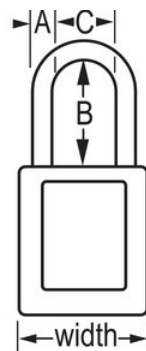

Modelnr. 410BLU

Blue Zenex™ Thermoplastic Safety Padlock,  
1-1/2in (38mm) Wide with 1-1/2in (38mm)  
Shackle

**Optimaal geschikt voor:**

Lockout-tagout

Lockout/tagout voor  
veiligheid

### Productkenmerken

- 410 Thermoplastisch veiligheidshangslot
- 1-1/2in (38mm) wide, 1-3/4in (44mm) tall Thermoplastic blue body, shackle with 1-1/2in (38mm) clearance
- Exclusief ontworpen voor lockout-tagout-toepassingen
- Duurzaam, lichtgewicht, niet-geleidend thermoplastisch huis
- Ter plaatse aan te passen met vaste, beschrijfbare labels
- Voldoet aan de richtlijn 'Eén werknemer, één slot, één sleutel'
- Extra beveiligde cilinder
- De sleutel kan pas uit het hangslot worden verwijderd als deze gesloten is
- Met verschillende sleutels, stiftcilinder met 6 stiften en meer dan 40.000 verschillende beschikbare sleutels, individueel verpakkingsaantal 6, hoofdverpakkingsaantal 36

### Productgegevens

The Master Lock No. 410BLU Zenex™ Thermoplastic Safety Padlock features a 1-1/2in (38mm) wide plastic blue body and a 1-1/2in (38mm) tall, 1/4in (6mm) diameter metal shackle. Het hangslot is exclusief ontwikkeld voor lockout/tagout-toepassingen en beschikt over een duurzaam, lichtgewicht, niet-geleidend slothuis dat gemakkelijk te dragen is en een zwaarbeveiligde cilinder met sleutelbehoud om ervoor te zorgen dat het slot niet ongesloten wordt achtergelaten.

<b>Productnummer</b>	410BLU
<b>Breedte huis</b>	38 mm
<b>Beugelafmetingen</b>	A: 6 mm B: 38 mm C: 20 mm
<b>Kleur</b>	Zilver
<b>Beschrijving</b>	Verschillende sleutels, Commerciële verpakking
<b>Individueel verpakingsaantal</b>	6
<b>Hoofdverpakingsaantal</b>	36