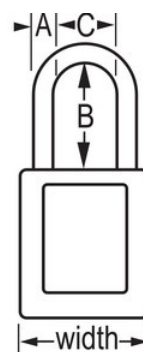

Modelnr. 410DRED

Red Zenex™ Thermoplastic Safety Padlock in Carded Packaging, 1-1/2in (38mm) Wide with 1-1/2in (38mm) Tall Shackle

Optimaal geschikt voor:

Lockout-tagout

Extreme omstandigheden

Lockout/tagout voor veiligheid

Overzicht en kenmerken

Productkenmerken

- 410 Zenex™ thermoplastic safety padlock
- 1-1/2in (38mm) wide, 1-3/4in (44mm) tall thermoplastic body, shackle with 1-1/2in (38mm) clearance
- Designed exclusively for lockout/tagout applications
- Duurzaam, lichtgewicht, niet-geleidend thermoplastisch huis
- Bevat zeer goed zichtbare, beschrijfbare veiligheidslabels in het Engels, Spaans en Frans
- Voldoet aan de richtlijn 'Eén werknemer, één slot, één sleutel'
- High-security, reserved-for-safety cylinder
- De sleutel kan pas uit het hangslot worden verwijderd als deze gesloten is
- Verpakking om te tonen in de showroom

Productgegevens

Het thermoplastische Veiligheid-hangslot Master Lock nr. 410DRED Zenex™ - verpakt in een winkelverpakking om te tonen in de showroom - heeft een 38 mm (1-1/2 inch) breed rood plastic huis en een 38 mm (1-1/2 inch) hoog metalen beugel met een diameter van 6 mm (1/4 inch). Het duurzaam, lichtgewicht niet-geleidend slothuis is exclusief ontworpen voor lockout/tagout toepassingen en is gemakkelijk mee te nemen. Het hangslot heeft een zeer veilige cilinder met vastzittende sleutel functie om ervoor te zorgen dat hangslot niet ongesloten wordt achtergelaten. Dit product met winkelverpakking is geschikt om te tonen in commerciële showrooms.

Productnummer	410DRED
Breedte huis	38 mm
Beugelafmetingen	A: 6 mm B: 38 mm C: 20 mm
Kleur	Rood
Beschrijving	Versillende sleutels, Commerciële verpakking
Hoofdverpakkingaantal	6

Master Lock Europe S.A.S.