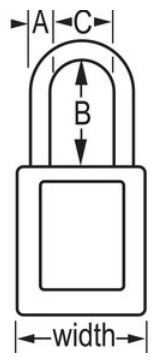

Modelnr. 410GRN

Green Zenex™ Thermoplastic Safety Padlock, 1-1/2in (38mm) Wide with 1-1/2in (38mm) Shackle

Optimaal geschikt voor:

Lockout-tagout

Lockout/tagout voor veiligheid

Overzicht en kenmerken

Productkenmerken

- 410 Thermoplastisch veiligheidshangslot
- 1-1/2in (38mm) wide, 1-3/4in (44mm) tall Thermoplastic green body, shackle with 1-1/2in (38mm) clearance
- Exclusief ontworpen voor lockout-tagout-toepassingen
- Duurzaam, lichtgewicht, niet-geleidend thermoplastisch huis
- Ter plaatse aan te passen met vaste, beschrijfbare labels
- Voldoet aan de richtlijn 'Eén werknemer, één slot, één sleutel'
- Extra beveiligde cilinder
- De sleutel kan pas uit het hangslot worden verwijderd als deze gesloten is
- Met verschillende sleutels, stiftcilinder met 6 stiften en meer dan 40.000 verschillende beschikbare sleutels, individueel verpakkingsaantal 6, hoofdverpakkingsaantal 36

Productgegevens

The Master Lock No. 410GRN Zenex™ Thermoplastic Safety Padlock features a 1-1/2in (38mm) wide plastic green body and a 1-1/2in (38mm) tall, 1/4in (6mm) diameter metal shackle. Het hangslot is exclusief ontwikkeld voor lockout/tagout-toepassingen en beschikt over een duurzaam, lichtgewicht, niet-geleidend slothuis dat gemakkelijk te dragen is en een zwaarbeveiligde cilinder met sleutelbehoud om ervoor te zorgen dat het slot niet ongesloten wordt achtergelaten.

Productnummer	410GRN
Breedte huis	38 mm
Beugelafmetingen	A: 6 mm B: 38 mm C: 20 mm
Kleur	Groen
Beschrijving	Verschillende sleutels, Commerciële verpakking
Individueel verpakingsaantal	6
Hoofdverpakingsaantal	36